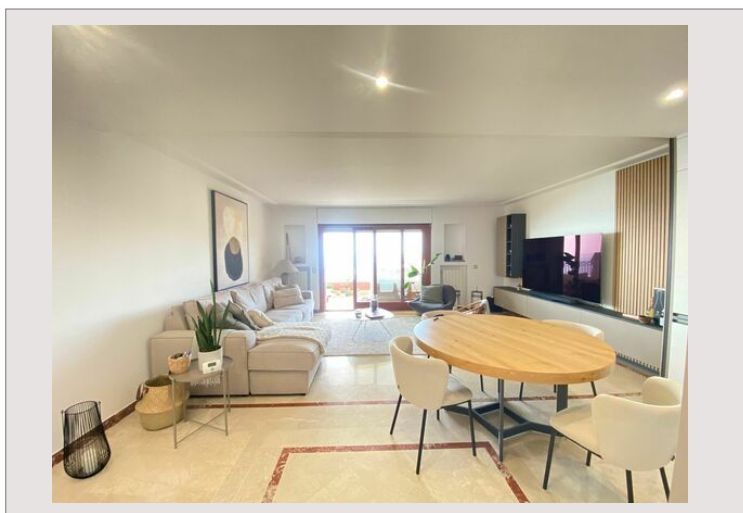

3 pièces à louer pour le Grand Prix F1