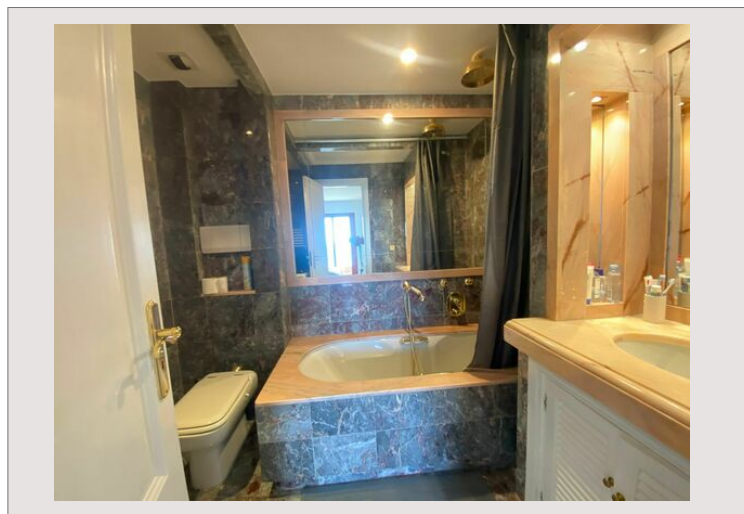

3 pièces à louer pour le Grand Prix F1