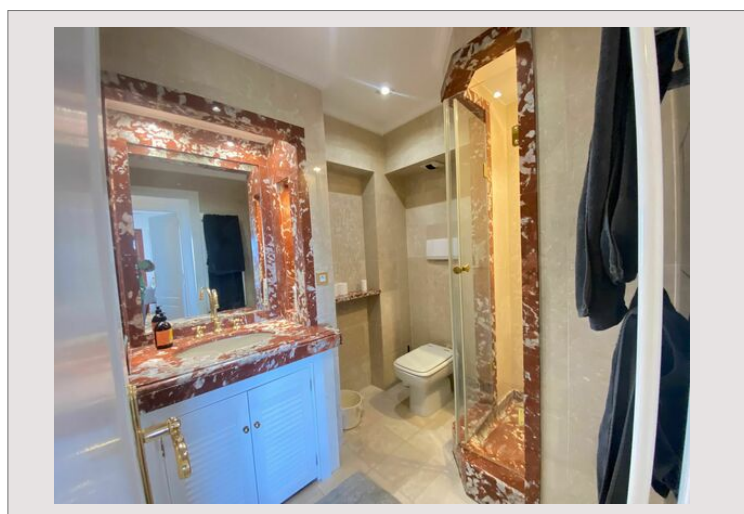

3 pièces à louer pour le Grand Prix F1