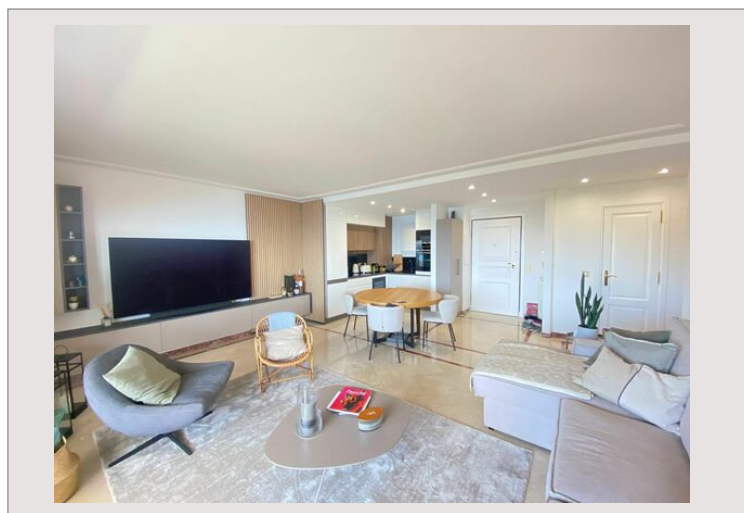

3 pièces à louer pour le Grand Prix F1