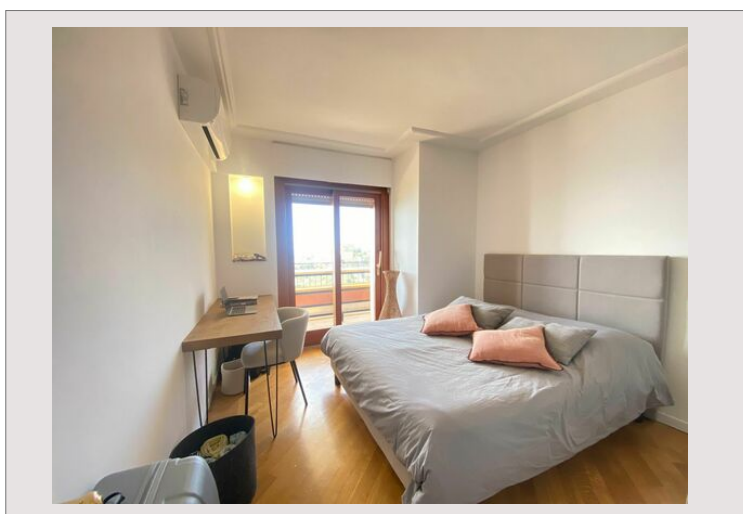

3 pièces à louer pour le Grand Prix F1