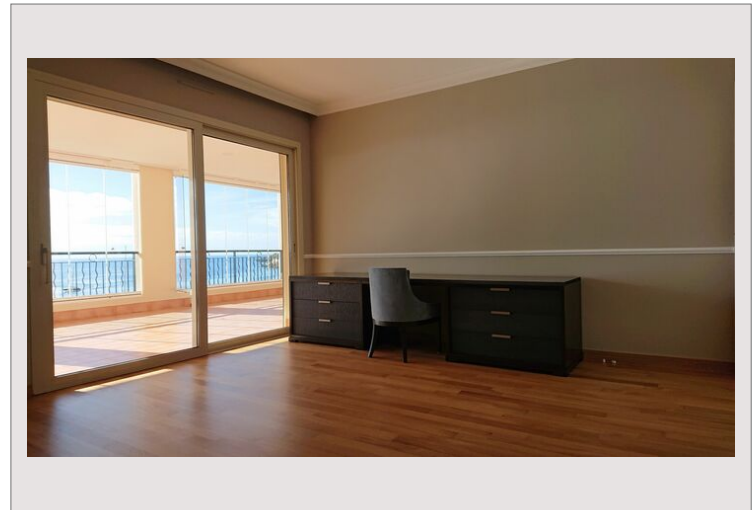

GRAND 4 PIECES - VUE MER & PORT