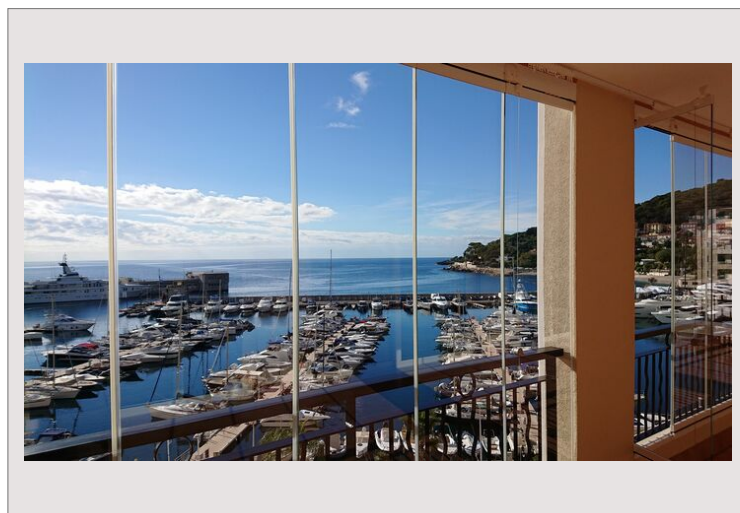

GRAND 4 PIECES - VUE MER & PORT

Location Monaco

26 500 € / mois

+ Charges : 3.400 €

Fontvieille est un quartier à l'ouest de Monaco et se situe entre le port de plaisance de Monaco et la ville française de Cap d'Ail. Il abrite également l'héliport de Monaco, où vous pourrez prendre un hélicoptère pour vos plus belles destinations.

Type de produit	Appartement	Nb. pièces	4
Superficie totale	296 m ²	Nb. chambres	3
Superficie hab.	204 m ²	Nb. parking	2
Superficie terrasse	92 m ²	Nb. caves	1
Vue	Mer & Port	Immeuble	Memmo Center
Exposition	Sud - Est	Quartier	Fontvieille
Etat	Très bon état	Etage	3
Date de libération	01/08/2024		

Magnifique appartement en parfait état avec une superbe vue sur la mer et le port de Cap d'Ail, doté de terrasses agréables.

Résidence récente avec réception 24/7, salle de fitness et buanderies.

GRAND 4 PIECES - VUE MER & PORT

GRAND 4 PIECES - VUE MER & PORT

GRAND 4 PIECES - VUE MER & PORT