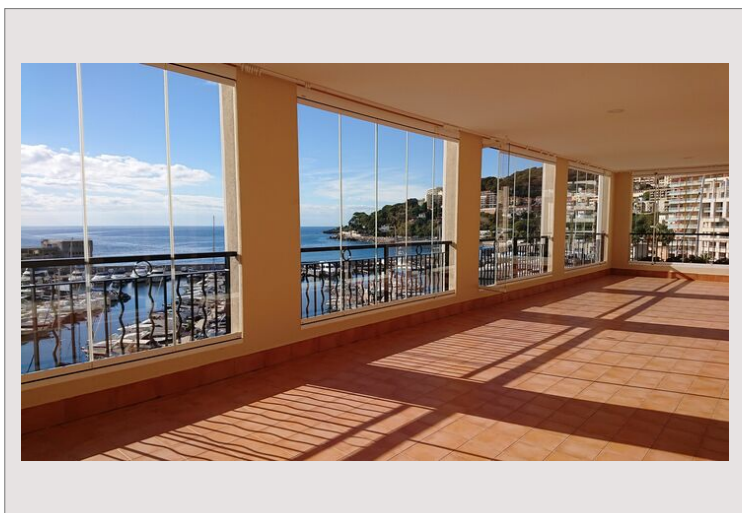

GRAND 4 PIECES - VUE MER & PORT

Location Monaco

26 500 € / mois

+ Charges : 3.400 €

Fontvieille est un quartier à l'ouest de Monaco et se situe entre le port de plaisance de Monaco et la ville française de Cap d'Ail. Il abrite également l'héliport de Monaco, où vous pourrez prendre un hélicoptère pour vos plus belles destinations.

Type de produit	Appartement	Nb. pièces	4
Superficie totale	296 m ²	Nb. chambres	3
Superficie hab.	204 m ²	Nb. parking	2
Superficie terrasse	92 m ²	Nb. caves	1
Vue	Mer & Port	Immeuble	Memmo Center
Exposition	Sud - Est	Quartier	Fontvieille
Etat	Très bon état	Etage	3
Date de libération	01/08/2024		

Magnifique appartement en parfait état avec une superbe vue sur la mer et le port de Cap d'Ail, doté de terrasses agréables.

Résidence récente avec réception 24/7, salle de fitness et buanderies.

GRAND 4 PIECES - VUE MER & PORT

GRAND 4 PIECES - VUE MER & PORT

GRAND 4 PIECES - VUE MER & PORT