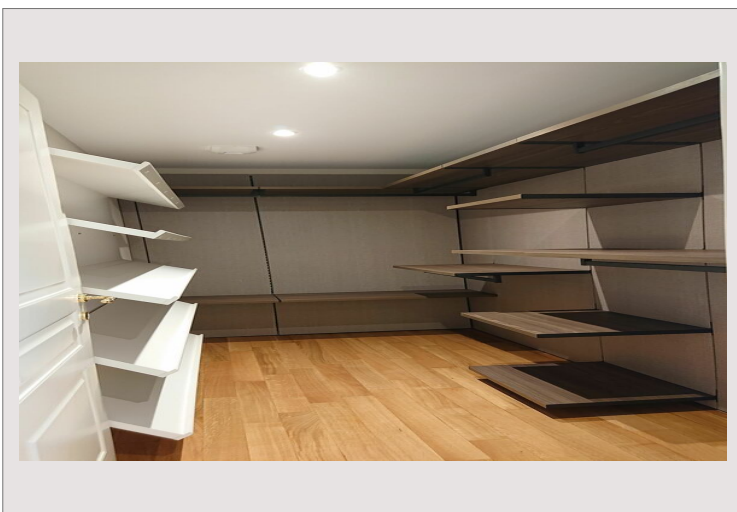

GRAND 4 PIECES - VUE MER & PORT