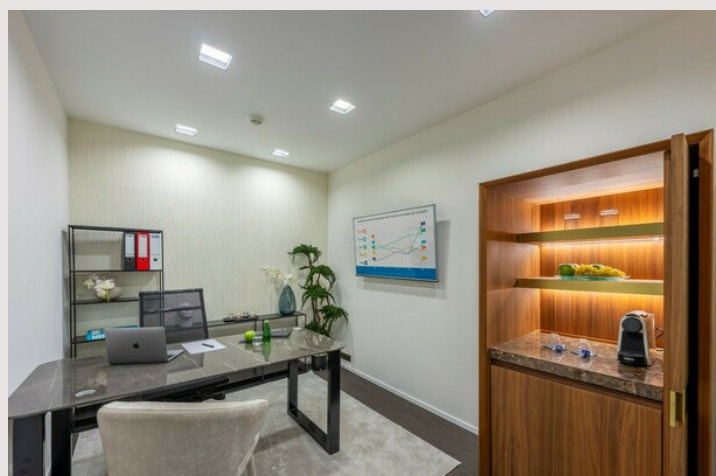

## Bureau à louer - Fontvieille - Aménagements luxueux

Location Monaco

1 600 € / mois

Dans un immeuble de standing, au cœur du quartier d'affaires de Fontvieille, plusieurs bureaux de tailles différentes sont disponibles à la location. Entièrement meublés, modernes et fonctionnels, ils bénéficient de prestations luxueuses.

Avantages exclusifs :

Contrats flexibles (location à l'année ou pour 6 mois, renouvelable automatiquement), accès 24h/7j, connexion internet, équipements professionnels (scan, impression), accès aux lounges et salles de réunion dans 3 centres d'affaires (Fontvieille, Jardin Exotique et Carré d'Or), espaces détente avec coin thé/café/snack, douche et micro-ondes. Parking à proximité.

Type de produit	Bureau	Immeuble	Le Thalès
Superficie totale	12 m <sup>2</sup>	Quartier	Fontvieille
Etage	7	Date de libération	01/08/2026
Usage mixte	Oui		