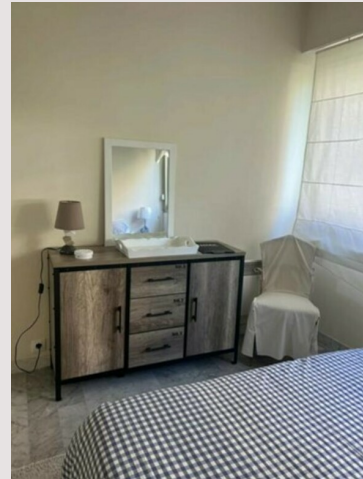

MAGNIFIQUE APPARTEMENT PROCHE MONACO