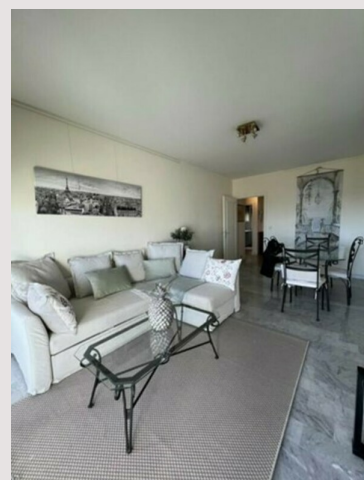

MAGNIFIQUE APPARTEMENT PROCHE MONACO