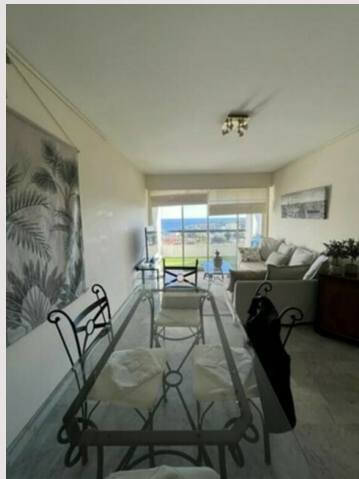

MAGNIFIQUE APPARTEMENT PROCHE MONACO