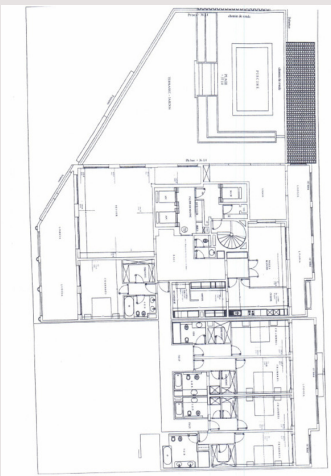

Grand appartement avec piscine privative