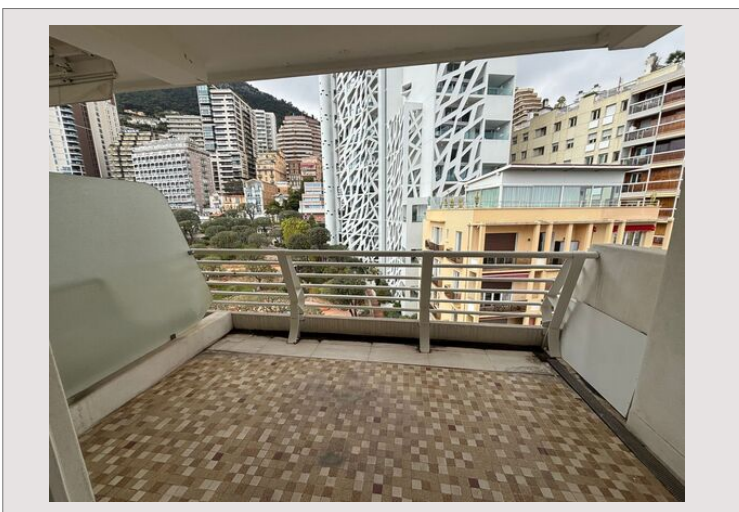

STUDIO - EDEN TOWER - USAGE MIXTE