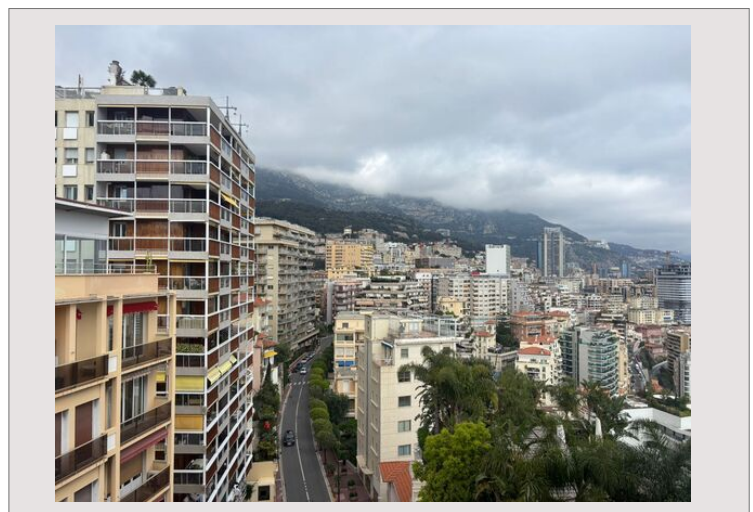

STUDIO - EDEN TOWER - USAGE MIXTE