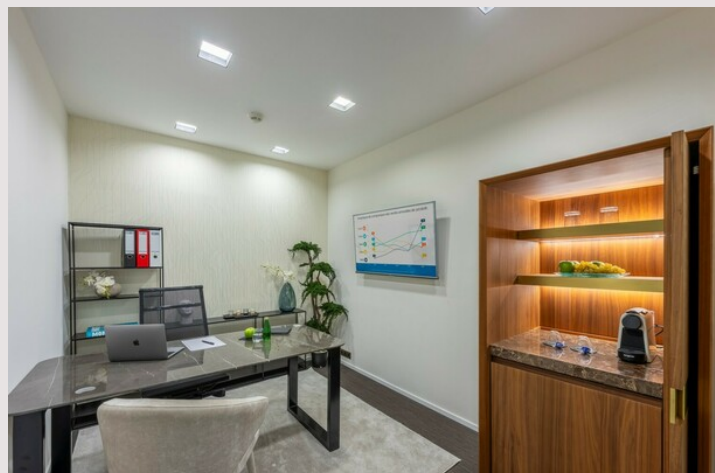

Bureau à louer - Fontvieille - Aménagements luxueux

Location Monaco

3 800 € / mois

Dans un immeuble de standing, au cœur du quartier d'affaires de Fontvieille, plusieurs bureaux de tailles différentes sont disponibles à la location. Entièrement meublés, modernes et fonctionnels, ils bénéficient de prestations luxueuses.

Avantages exclusifs :

Contrats flexibles (location à l'année ou pour 6 mois, renouvelable automatiquement), accès 24h/7j, connexion internet, équipements professionnels (scan, impression), accès aux lounges et salles de réunion dans 3 centres d'affaires (Fontvieille, Jardin Exotique et Carré d'Or), espaces détente avec coin thé/café/snack, douche et micro-ondes. Parking à proximité.

Type de produit	Bureau	Immeuble	Le Thalès
Superficie totale	32 m ²	Quartier	Fontvieille
Etage	7	Date de libération	01/06/2026
Usage mixte	Oui		

Bureau à louer - Fontvieille - Aménagements luxueux