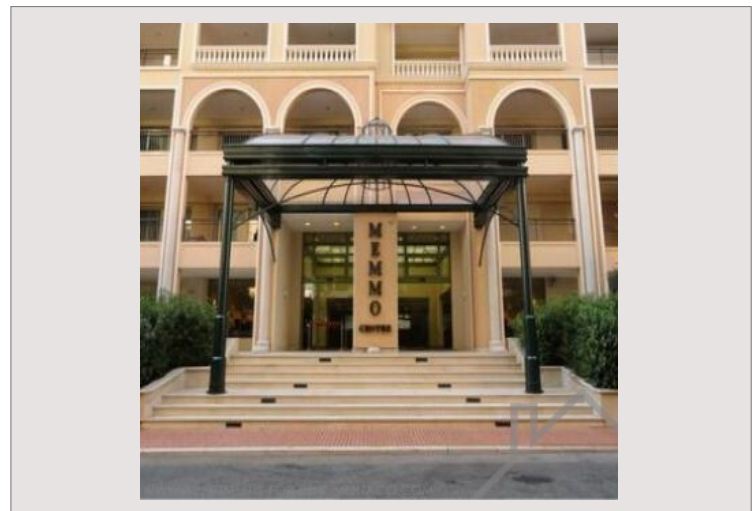

Grand appartement vue mer

Location Monaco

38 000 € / mois
+ Charges : 3.800 €

Immeuble de bon standing

Type de produit	Appartement	Nb. pièces	4
Superficie totale	281 m²	Nb. chambres	3
Superficie hab.	212 m²	Nb. parking	2
Superficie terrasse	69 m²	Nb. caves	1
Vue	mer panoramique	Immeuble	Memmo Center
Exposition	Sud	Quartier	Fontvieille
Etat	Très bon état	Etage	8
Date de libération	01/08/2026		

Dans un immeuble de luxe situé à Fontvieille, grand appartement en étage élevé avec vue mer, il se compose comme suit:

Hall d'entrée, double séjour ouvrant sur terrasse avec vue sur le port de Cap d'Ail, bénéficiant de la meilleure exposition sud-ouest avec ensoleillement toute la journée

Cuisine équipée

3 chambres à coucher avec leur salles de bains

Salle de fitness dans l'immeuble