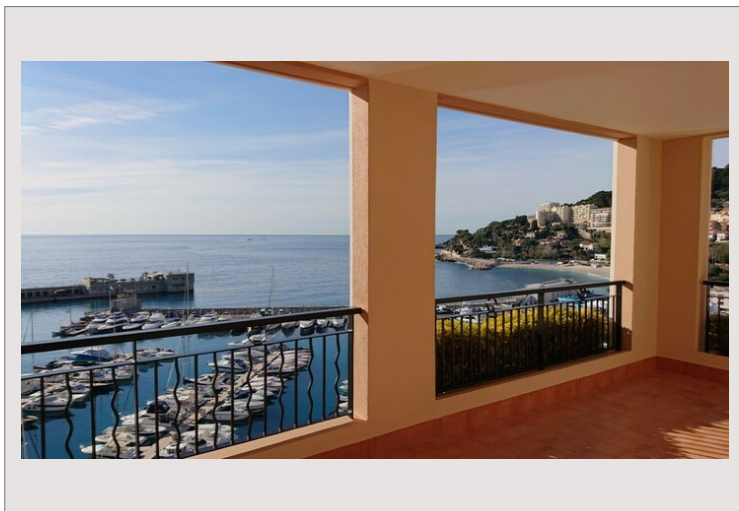

Grand appartement vue mer

Location Monaco

38 000 € / mois
 + Charges : 3.800 €

Immeuble de bon standing

Type de produit	Appartement	Nb. pièces	4
Superficie totale	281 m ²	Nb. chambres	3
Superficie hab.	212 m ²	Nb. parking	2
Superficie terrasse	69 m ²	Nb. caves	1
Vue	mer panoramique	Immeuble	Memmo Center
Exposition	Sud	Quartier	Fontvieille
Etat	Très bon état	Etage	8
Date de libération	01/08/2026		

Dans un immeuble de luxe situé à Fontvieille, grand appartement en étage élevé avec vue mer, il se compose comme suit:

Hall d'entrée, double séjour ouvrant sur terrasse avec vue sur le port de Cap d'Ail, bénéficiant de la meilleure exposition sud-ouest avec ensoleillement toute la journée

Cuisine équipée

3 chambres à coucher avec leur salles de bains

Salle de fitness dans l'immeuble

Grand appartement vue mer