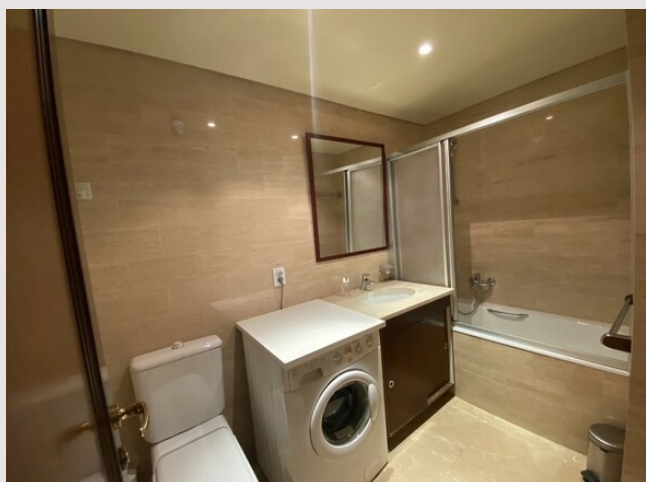

Le Beverly Palace - Boulevard de Belgique

Location Monaco

2 500 € / mois

STUDIO meublé, climatisé

Type de produit	Appartement	Nb. pièces	1
Superficie totale	41 m ²	Immeuble	Beverly Palace bloc A
Superficie hab.	24 m ²	Quartier	Moneghetti
Superficie jardin	17 m ²	Vue	Pas de vue
Usage mixte	Oui		

Entrée, séjour, salle de bains, kitchenette équipée, rangements, loggia, petit jardin

Le loyer s'entend charges comprises

Le Beverly Palace - Boulevard de Belgique

Le Beverly Palace - Boulevard de Belgique