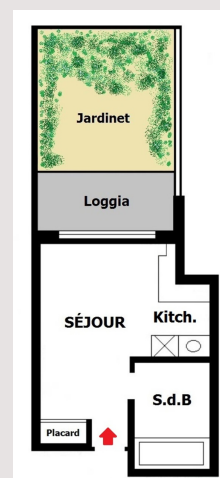

Le Beverly Palace - Boulevard de Belgique

Location Monaco

2 500 € / mois

STUDIO meublé, climatisé

Type de produit	Appartement	Nb. pièces	1
Superficie totale	41 m ²	Immeuble	Beverly Palace bloc A
Superficie hab.	24 m ²	Quartier	Moneghetti
Superficie jardin	17 m ²	Vue	Pas de vue
Usage mixte	Oui		

Entrée, séjour, salle de bains, kitchenette équipée, rangements, loggia, petit jardin

Le loyer s'entend charges comprises

Le Beverly Palace - Boulevard de Belgique

Le Beverly Palace - Boulevard de Belgique