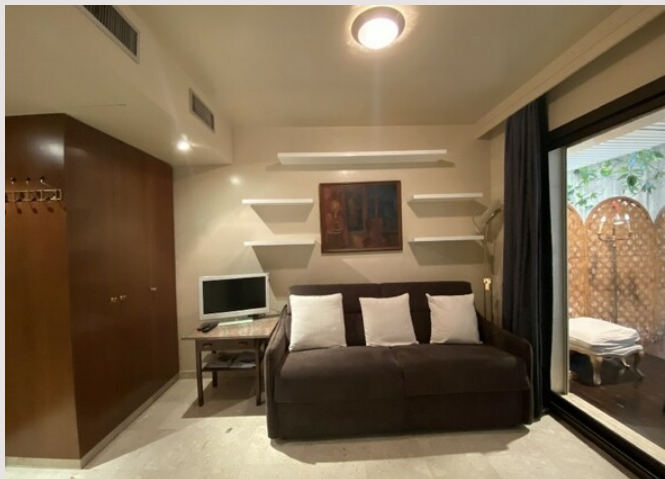

Le Beverly Palace - Boulevard de Belgique

Location Monaco

2 500 € / mois

STUDIO meublé, climatisé

Type de produit	Appartement	Nb. pièces	1
Superficie totale	41 m ²	Immeuble	Beverly Palace bloc A
Superficie hab.	24 m ²	Quartier	Moneghetti
Superficie jardin	17 m ²	Vue	Pas de vue
Usage mixte	Oui		

Entrée, séjour, salle de bains, kitchenette équipée, rangements, loggia, petit jardin

Le loyer s'entend charges comprises

Le Beverly Palace - Boulevard de Belgique

Le Beverly Palace - Boulevard de Belgique