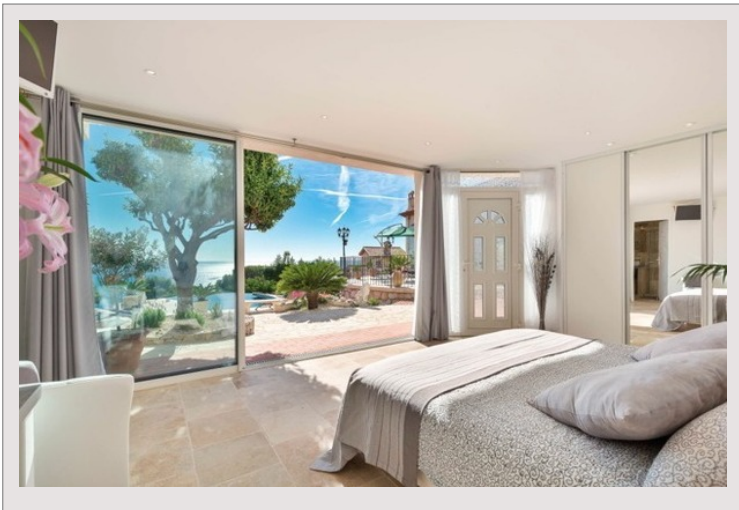

Villa avec grand terrain ~ Col d'Eze

logement très performant