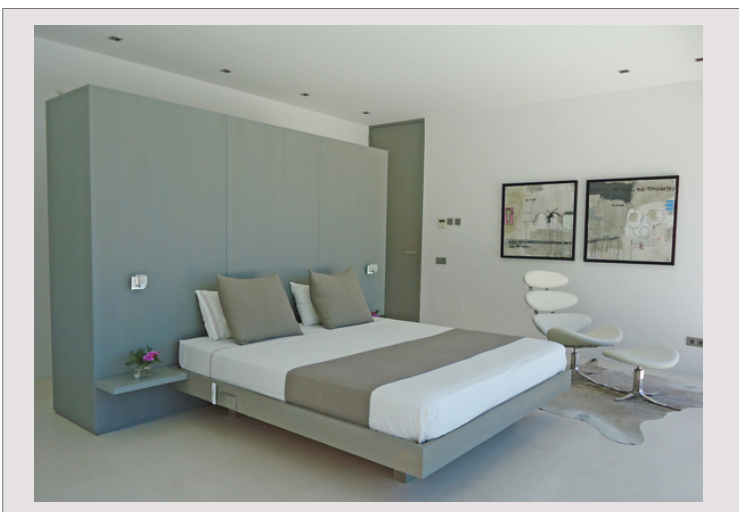

Villa avec grand terrain ~ Col d'Eze