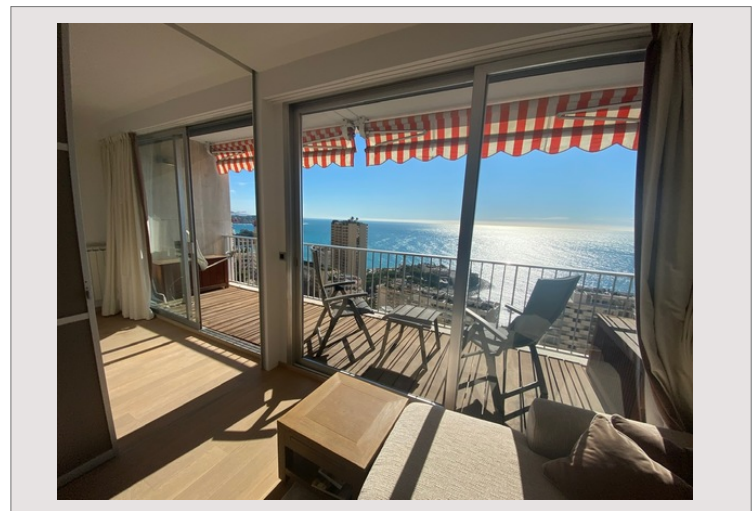

LAROUSSE | CHATEAU PERIGORD | 2 PIÈCES

Vente Monaco

Exclusivité

Prix sur demande

Type de produit	Appartement	Nb. pièces	2
Superficie totale	63 m²	Nb. chambres	1
Superficie hab.	54 m²	Immeuble	Château Périgord II
Superficie terrasse	10 m²	Quartier	La Rousse - Saint Roman
Etat	Très bon état	Etage	20
Date de libération	Immédiatement		

Château Périgord II - Dans une résidence moderne avec gardien, 2 pièces en étage élevé composé d'un salon donnant sur terrasse offrant une vue mer, avec cuisine équipée ouverte, chambre avec placard, dressing, une salle de douche complète. Climatisation réversible. Possibilité de louer un parking et possibilité de louer une cave.

Loué 60.000€/an hors charges