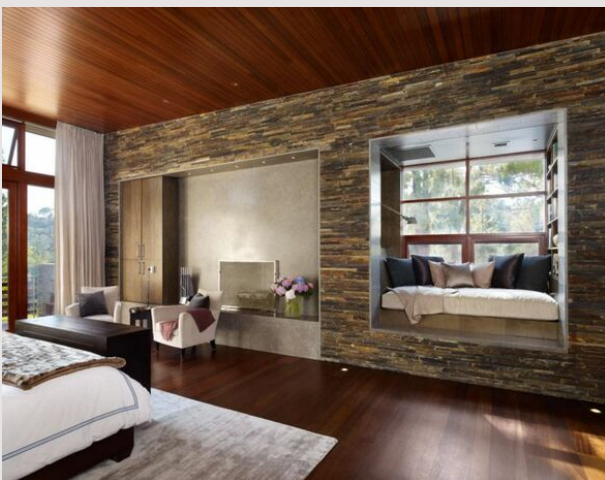

Type de produit	Propriété	Nb. pièces	4
Superficie totale	440 m²	Nb. chambres	3
Superficie hab.	140 m²	Quartier	Cap-d'Ail
Superficie terrain	300 m²	Ville	Cap-d'Ail
Vue	Terrain	Pays	France
Exposition	Nord	Etat	Rénové

Cette magnifique propriété située à Cap d'Ail est à tomber par terre. L'entrée se fait généralement du côté route, mais il est possible d'accéder à la maison par le côté. L'entrée donne sur un très grand salon aux couleurs chaudes, avec les murs en pierre et une décoration plus moderne, à l'ambiance cocooning. On y trouve une cheminée et des baies vitrées avec vue sur le terrain, ainsi que la cuisine et un WC pour les invités sur le côté. Un escalier permet d'accéder aux chambres spacieuses et aux salles de bain rustiques à l'étage. Le sol de la maison est principalement en parquet, pour plus de chaleur, et les murs en pierre pour évoquer le côté traditionnel et authentique de la demeure.

Le terrain est accessible depuis les baies vitrées. Pour vos déjeuners en été, une grande table en bois sous une tonnelle est installée à l'extérieur, près des fenêtres du salon. Le terrain étant relativement plat, il a été possible d'installer, pour le plaisir des plus jeunes, une balançoire ! Il y a également une piscine gonflable ainsi qu'un coin potager pour les mains vertes ! Ce grand jardin est délimité principalement par des arbres, mais aussi avec des barricades plus modernes.