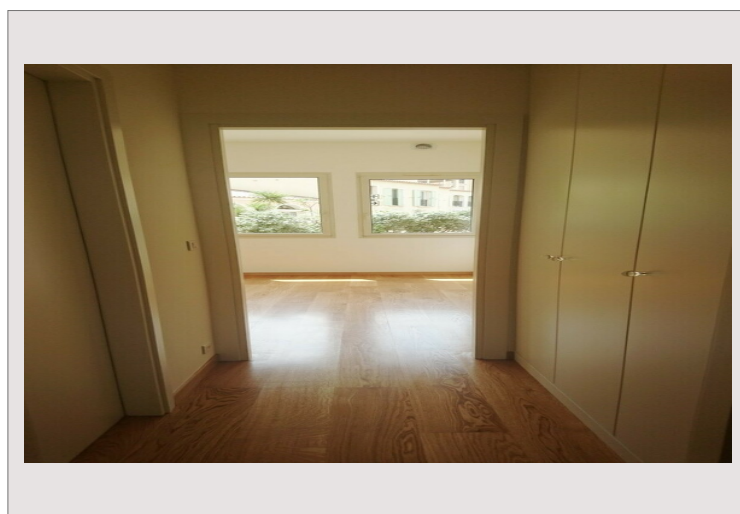

Le Botticelli 2 Pièces

Vente Monaco

2 332 000 €

Le Botticelli Appartement 2 pièces

Type de produit	Appartement	Nb. pièces	2
Superficie totale	58 m ²	Nb. chambres	1
Superficie hab.	54 m ²	Nb. caves	1
Superficie terrasse	4 m ²	Immeuble	Botticelli
Etat	Très bon état	Quartier	Fontvieille
Etage	RDC	Date de libération	31/10/2022
Usage mixte	Oui		

Le Botticelli Appartement 2 pièces entièrement refait neuf. très bon état

Le Botticelli 2 Pièces

Le Botticelli 2 Pièces

Le Botticelli 2 Pièces