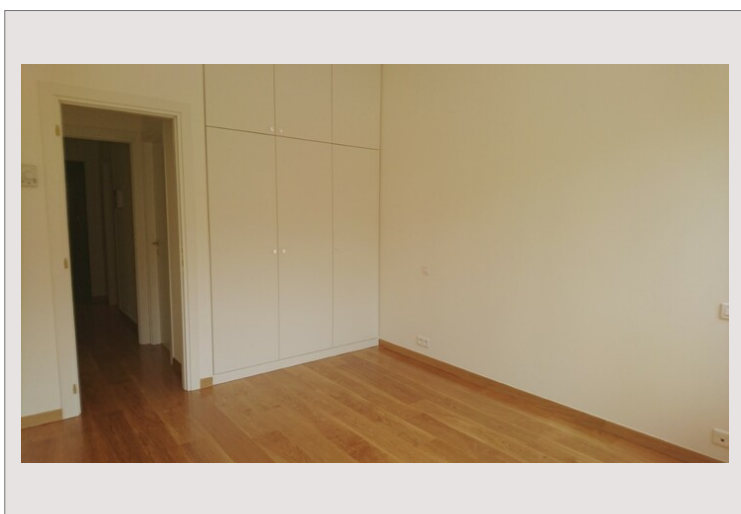

Le Botticelli 2 Pièces