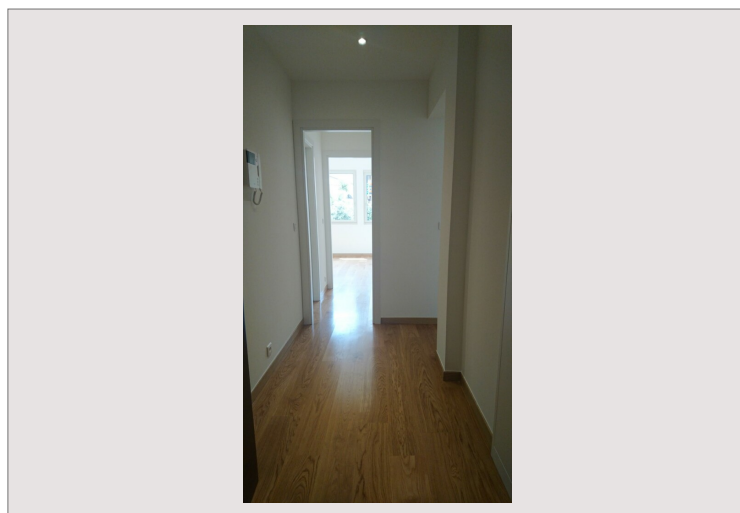

Le Botticelli 2 Pièces

Vente Monaco

2 332 000 €

Le Botticelli Appartement 2 pièces

Type de produit	Appartement	Nb. pièces	2
Superficie totale	58 m ²	Nb. chambres	1
Superficie hab.	54 m ²	Nb. caves	1
Superficie terrasse	4 m ²	Immeuble	Botticelli
Etat	Très bon état	Quartier	Fontvieille
Etage	RDC	Date de libération	31/10/2022
Usage mixte	Oui		

Le Botticelli Appartement 2 pièces entièrement refait neuf. très bon état

Le Botticelli 2 Pièces

Le Botticelli 2 Pièces

Le Botticelli 2 Pièces