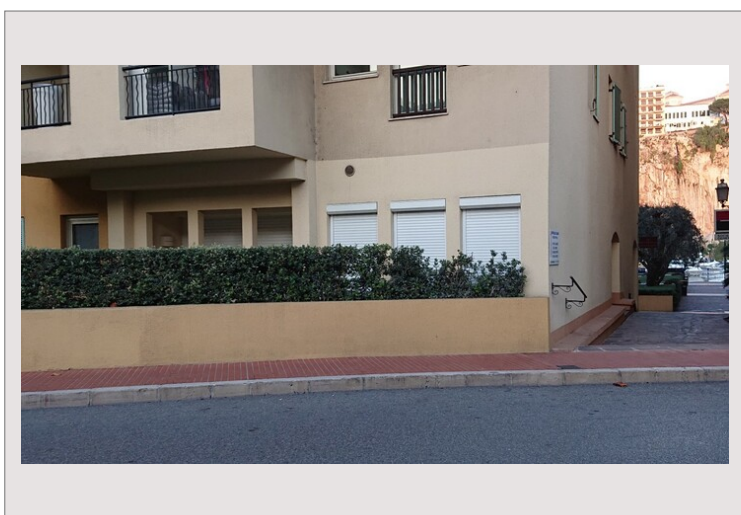

Le Botticelli 2 Pièces

Vente Monaco

2 332 000 €

Le Botticelli Appartement 2 pièces

Type de produit	Appartement	Nb. pièces	2
Superficie totale	58 m ²	Nb. chambres	1
Superficie hab.	54 m ²	Nb. caves	1
Superficie terrasse	4 m ²	Immeuble	Botticelli
Etat	Très bon état	Quartier	Fontvieille
Etage	RDC	Date de libération	31/10/2022
Usage mixte	Oui		

Le Botticelli Appartement 2 pièces entièrement refait neuf. très bon état

Le Botticelli 2 Pièces

Le Botticelli 2 Pièces

Le Botticelli 2 Pièces