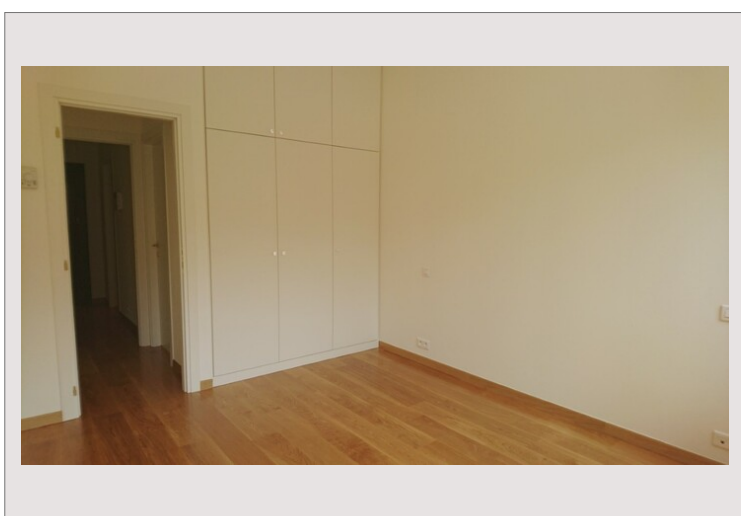

Le Botticelli 2 Pièces

Vente Monaco

2 332 000 €

Le Botticelli Appartement 2 pièces

Type de produit	Appartement	Nb. pièces	2
Superficie totale	58 m ²	Nb. chambres	1
Superficie hab.	54 m ²	Nb. caves	1
Superficie terrasse	4 m ²	Immeuble	Botticelli
Etat	Très bon état	Quartier	Fontvieille
Etage	RDC	Date de libération	31/10/2022
Usage mixte	Oui		

Le Botticelli Appartement 2 pièces entièrement refait neuf. très bon état

Le Botticelli 2 Pièces

Le Botticelli 2 Pièces

Le Botticelli 2 Pièces