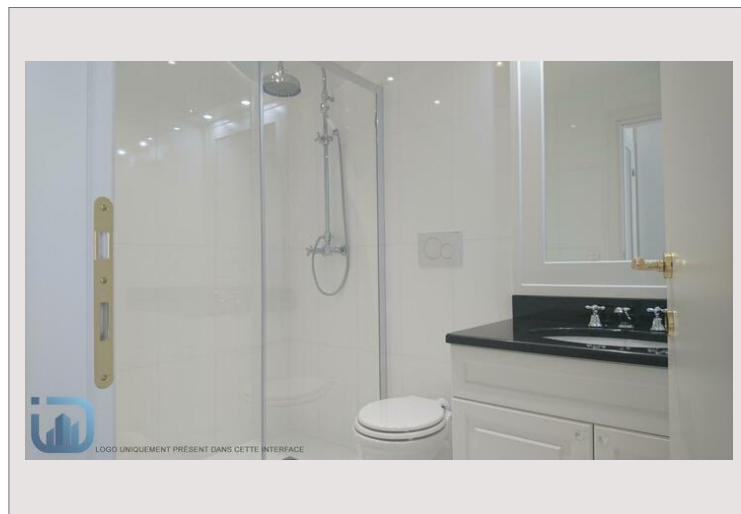

Le Botticelli 2 Pièces

Vente Monaco

2 332 000 €

Le Botticelli Appartement 2 pièces

Type de produit	Appartement	Nb. pièces	2
Superficie totale	58 m ²	Nb. chambres	1
Superficie hab.	54 m ²	Nb. caves	1
Superficie terrasse	4 m ²	Immeuble	Botticelli
Etat	Très bon état	Quartier	Fontvieille
Etage	RDC	Date de libération	31/10/2022
Usage mixte	Oui		

Le Botticelli Appartement 2 pièces entièrement refait neuf. très bon état

Le Botticelli 2 Pièces

Le Botticelli 2 Pièces

Le Botticelli 2 Pièces