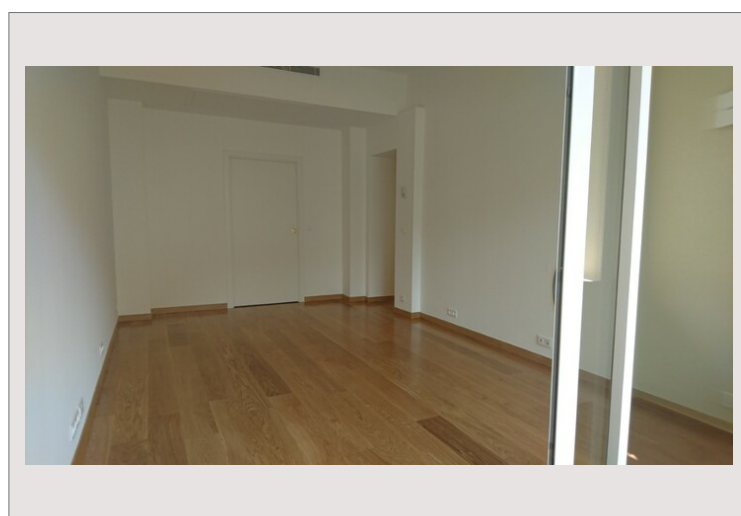

Le Botticelli 2 Pièces

Vente Monaco

2 332 000 €

Le Botticelli Appartement 2 pièces

Type de produit	Appartement	Nb. pièces	2
Superficie totale	58 m ²	Nb. chambres	1
Superficie hab.	54 m ²	Nb. caves	1
Superficie terrasse	4 m ²	Immeuble	Botticelli
Etat	Très bon état	Quartier	Fontvieille
Etage	RDC	Date de libération	31/10/2022
Usage mixte	Oui		

Le Botticelli Appartement 2 pièces entièrement refait neuf. très bon état

Le Botticelli 2 Pièces

Le Botticelli 2 Pièces

Le Botticelli 2 Pièces