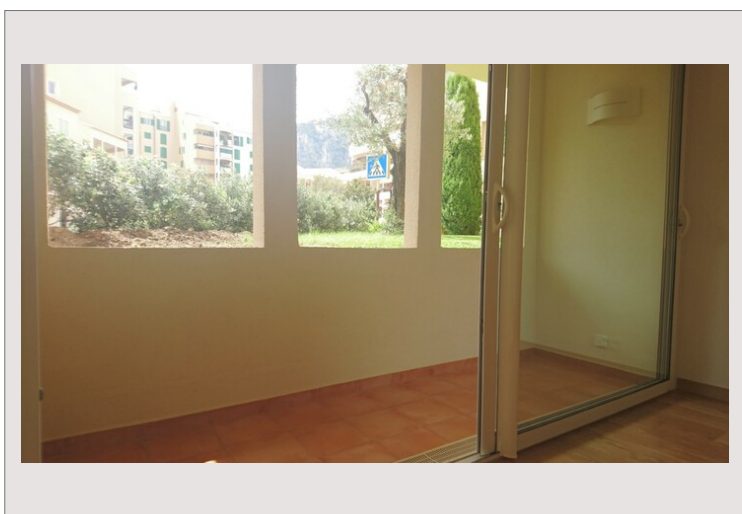

Le Botticelli 2 Pièces

Vente Monaco

2 332 000 €

Le Botticelli Appartement 2 pièces

Type de produit	Appartement	Nb. pièces	2
Superficie totale	58 m ²	Nb. chambres	1
Superficie hab.	54 m ²	Nb. caves	1
Superficie terrasse	4 m ²	Immeuble	Botticelli
Etat	Très bon état	Quartier	Fontvieille
Etage	RDC	Date de libération	31/10/2022
Usage mixte	Oui		

Le Botticelli Appartement 2 pièces entièrement refait neuf. très bon état

Le Botticelli 2 Pièces

Le Botticelli 2 Pièces

Le Botticelli 2 Pièces