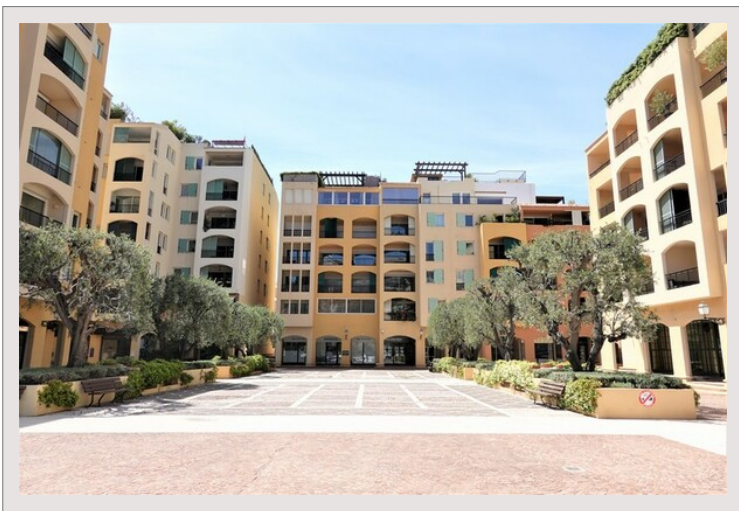

Le Botticelli 2 Pièces

Vente Monaco

2 332 000 €

Le Botticelli Appartement 2 pièces

Type de produit	Appartement	Nb. pièces	2
Superficie totale	58 m ²	Nb. chambres	1
Superficie hab.	54 m ²	Nb. caves	1
Superficie terrasse	4 m ²	Immeuble	Botticelli
Etat	Très bon état	Quartier	Fontvieille
Etage	RDC	Date de libération	31/10/2022
Usage mixte	Oui		

Le Botticelli Appartement 2 pièces entièrement refait neuf. très bon état

Le Botticelli 2 Pièces

Le Botticelli 2 Pièces

Le Botticelli 2 Pièces