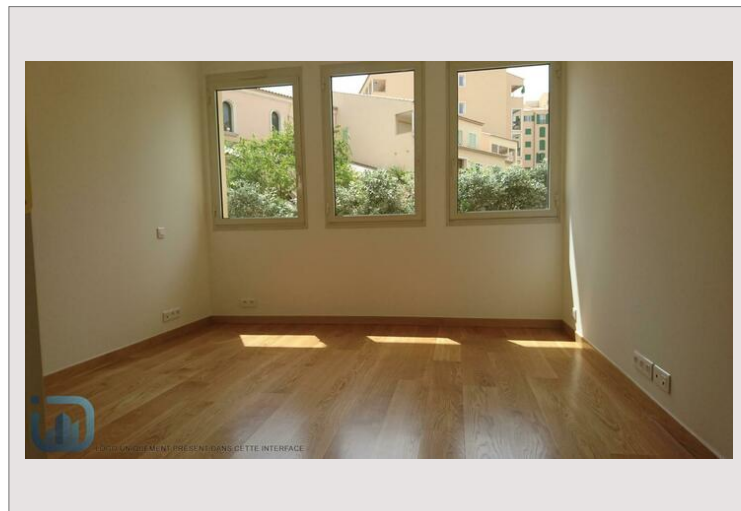

Le Botticelli 2 Pièces

Vente Monaco

2 332 000 €

Le Botticelli Appartement 2 pièces

Type de produit	Appartement	Nb. pièces	2
Superficie totale	58 m ²	Nb. chambres	1
Superficie hab.	54 m ²	Nb. caves	1
Superficie terrasse	4 m ²	Immeuble	Botticelli
Etat	Très bon état	Quartier	Fontvieille
Etage	RDC	Date de libération	31/10/2022
Usage mixte	Oui		

Le Botticelli Appartement 2 pièces entièrement refait neuf. très bon état

Le Botticelli 2 Pièces

Le Botticelli 2 Pièces

Le Botticelli 2 Pièces