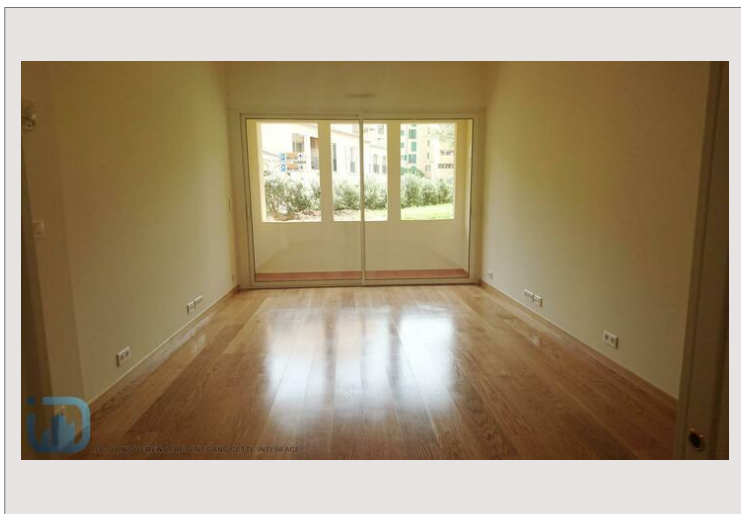

Le Botticelli 2 Pièces

Vente Monaco

2 332 000 €

Le Botticelli Appartement 2 pièces

Type de produit	Appartement	Nb. pièces	2
Superficie totale	58 m ²	Nb. chambres	1
Superficie hab.	54 m ²	Nb. caves	1
Superficie terrasse	4 m ²	Immeuble	Botticelli
Etat	Très bon état	Quartier	Fontvieille
Etage	RDC	Date de libération	31/10/2022
Usage mixte	Oui		

Le Botticelli Appartement 2 pièces entièrement refait neuf. très bon état

Le Botticelli 2 Pièces

Le Botticelli 2 Pièces

Le Botticelli 2 Pièces