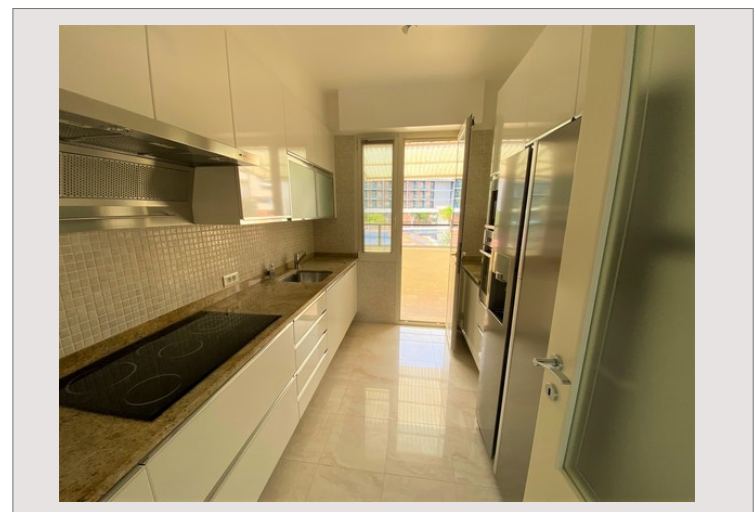

### Location Monaco

16 550 € / mois

+ Charges : 350 €

Type de produit	Penthouse/Roof	Nb. pièces	4
Superficie totale	245 m <sup>2</sup>	Nb. chambres	3
Superficie hab.	113 m <sup>2</sup>	Nb. parking	2
Superficie terrasse	132 m <sup>2</sup>	Nb. caves	1
Vue	Mer	Immeuble	Rose de France
Etat	Rénové	Quartier	Monte-Carlo
Etage	5 & 6	Date de libération	Immédiatement

**Rose de France** - Magnifique penthouse en duplex situé dans un quartier calme au cœur de Monaco et proche de toutes les commodités, cet appartement offre une belle vue sur la mer, le port et le palais princier de Monaco.

Il se compose comme suit:

- Un grand salon
- Cuisine séparée avec terrasse
- Trois chambres
- Deux salle de bains
- Toit terrasse avec buanderie et cuisine

**MONTE CARLO | ROSE DE FRANCE | DUPLEX**

**MONTE CARLO | ROSE DE FRANCE | DUPLEX**