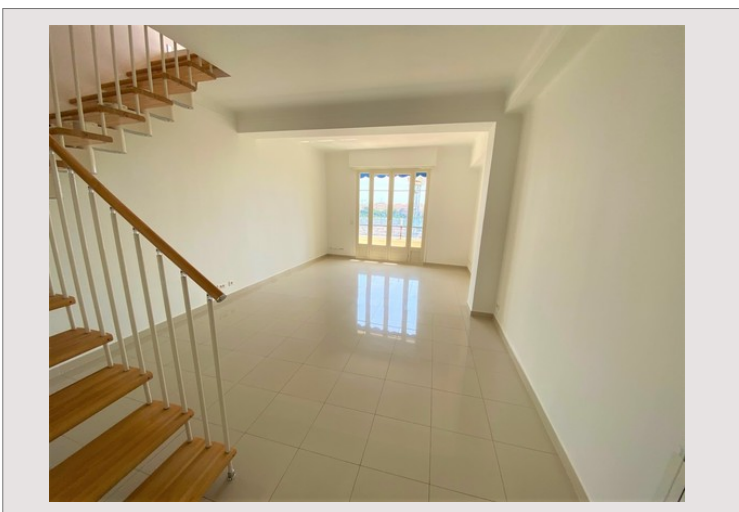

### Location Monaco

16 550 € / mois

+ Charges : 350 €

Type de produit	Penthouse/Roof	Nb. pièces	4
Superficie totale	245 m <sup>2</sup>	Nb. chambres	3
Superficie hab.	113 m <sup>2</sup>	Nb. parking	2
Superficie terrasse	132 m <sup>2</sup>	Nb. caves	1
Vue	Mer	Immeuble	Rose de France
Etat	Rénové	Quartier	Monte-Carlo
Etage	5 & 6	Date de libération	Immédiatement

**Rose de France** - Magnifique penthouse en duplex situé dans un quartier calme au cœur de Monaco et proche de toutes les commodités, cet appartement offre une belle vue sur la mer, le port et le palais princier de Monaco.

Il se compose comme suit:

- Un grand salon
- Cuisine séparée avec terrasse
- Trois chambres
- Deux salle de bains
- Toit terrasse avec buanderie et cuisine

**MONTE CARLO | ROSE DE FRANCE | DUPLEX**

**MONTE CARLO | ROSE DE FRANCE | DUPLEX**