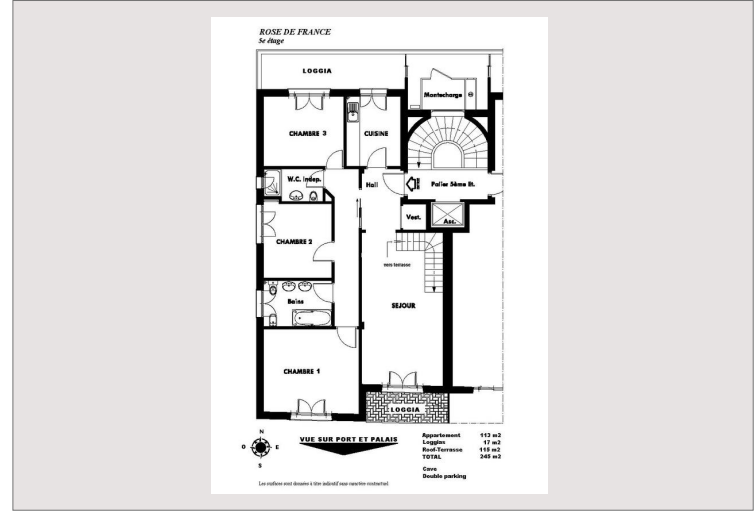

### Location Monaco

16 550 € / mois

+ Charges : 350 €

Type de produit	Penthouse/Roof	Nb. pièces	4
Superficie totale	245 m <sup>2</sup>	Nb. chambres	3
Superficie hab.	113 m <sup>2</sup>	Nb. parking	2
Superficie terrasse	132 m <sup>2</sup>	Nb. caves	1
Vue	Mer	Immeuble	Rose de France
Etat	Rénové	Quartier	Monte-Carlo
Etage	5 & 6	Date de libération	Immédiatement

**Rose de France** - Magnifique penthouse en duplex situé dans un quartier calme au cœur de Monaco et proche de toutes les commodités, cet appartement offre une belle vue sur la mer, le port et le palais princier de Monaco.

Il se compose comme suit:

- Un grand salon
- Cuisine séparée avec terrasse
- Trois chambres
- Deux salle de bains
- Toit terrasse avec buanderie et cuisine

**MONTE CARLO | ROSE DE FRANCE | DUPLEX**

**MONTE CARLO | ROSE DE FRANCE | DUPLEX**