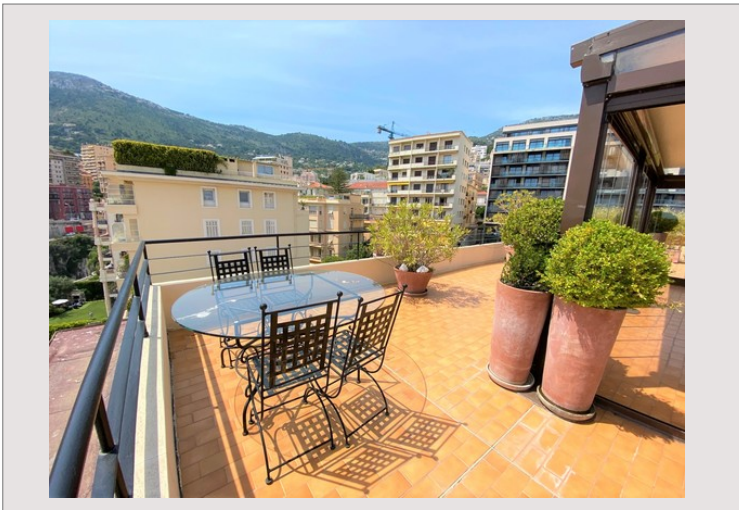

**Rose de France** - Magnifique penthouse en duplex situé dans un quartier calme au cœur de Monaco et proche de toutes les commodités, cet appartement offre une belle vue sur la mer, le port et le palais princier de Monaco.

Il se compose comme suit:

- Un grand salon
- Cuisine séparée avec terrasse
- Trois chambres
- Deux salle de bains
- Toit terrasse avec buanderie et cuisine

**MONTE CARLO | ROSE DE FRANCE | DUPLEX**

**MONTE CARLO | ROSE DE FRANCE | DUPLEX**