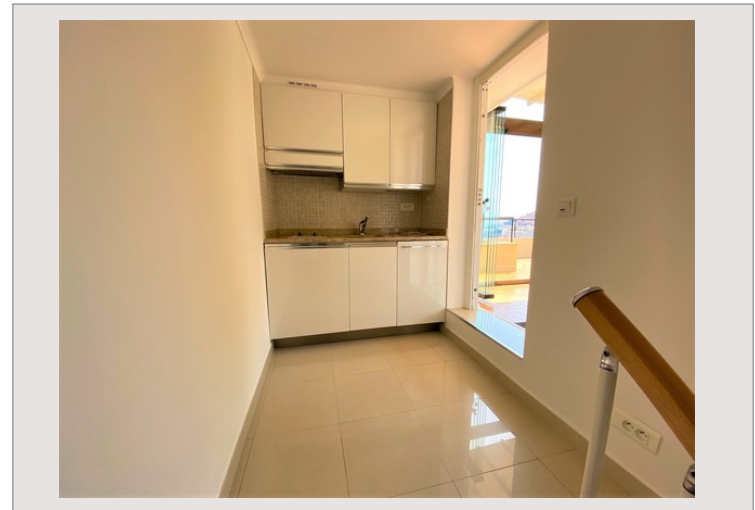

### Location Monaco

16 550 € / mois

+ Charges : 350 €

Type de produit	Penthouse/Roof	Nb. pièces	4
Superficie totale	245 m <sup>2</sup>	Nb. chambres	3
Superficie hab.	113 m <sup>2</sup>	Nb. parking	2
Superficie terrasse	132 m <sup>2</sup>	Nb. caves	1
Vue	Mer	Immeuble	Rose de France
Etat	Rénové	Quartier	Monte-Carlo
Etage	5 & 6	Date de libération	Immédiatement

**Rose de France** - Magnifique penthouse en duplex situé dans un quartier calme au cœur de Monaco et proche de toutes les commodités, cet appartement offre une belle vue sur la mer, le port et le palais princier de Monaco.

Il se compose comme suit:

- Un grand salon
- Cuisine séparée avec terrasse
- Trois chambres
- Deux salle de bains
- Toit terrasse avec buanderie et cuisine

**MONTE CARLO | ROSE DE FRANCE | DUPLEX**

**MONTE CARLO | ROSE DE FRANCE | DUPLEX**