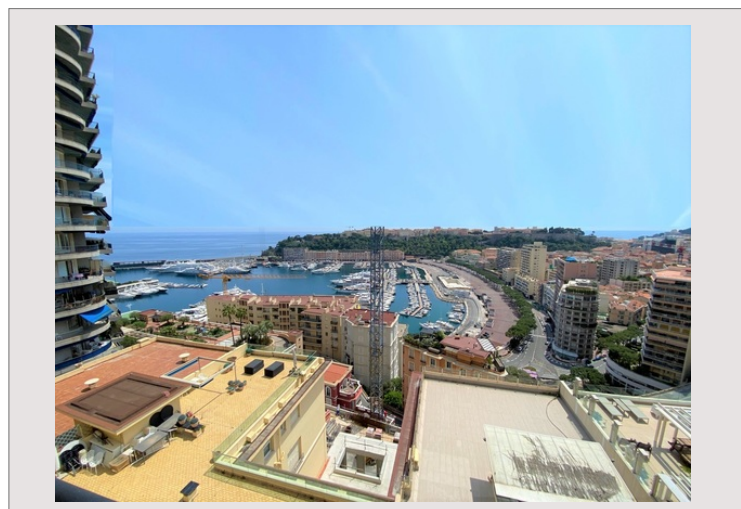

MONTE CARLO | ROSE DE FRANCE | DUPLEX

Location Monaco

16 550 € / mois

+ Charges : 350 €

Type de produit	Penthouse/Roof	Nb. pièces	4
Superficie totale	245 m²	Nb. chambres	3
Superficie hab.	113 m²	Nb. parking	2
Superficie terrasse	132 m²	Nb. caves	1
Vue	Mer	Immeuble	Rose de France
Etat	Rénové	Quartier	Monte-Carlo
Etage	5 & 6	Date de libération	Immédiatement

Rose de France - Magnifique penthouse en duplex situé dans un quartier calme au cœur de Monaco et proche de toutes les commodités, cet appartement offre une belle vue sur la mer, le port et le palais princier de Monaco.

Il se compose comme suit:

- Un grand salon
- Cuisine séparée avec terrasse
- Trois chambres
- Deux salle de bains
- Toit terrasse avec buanderie et cuisine