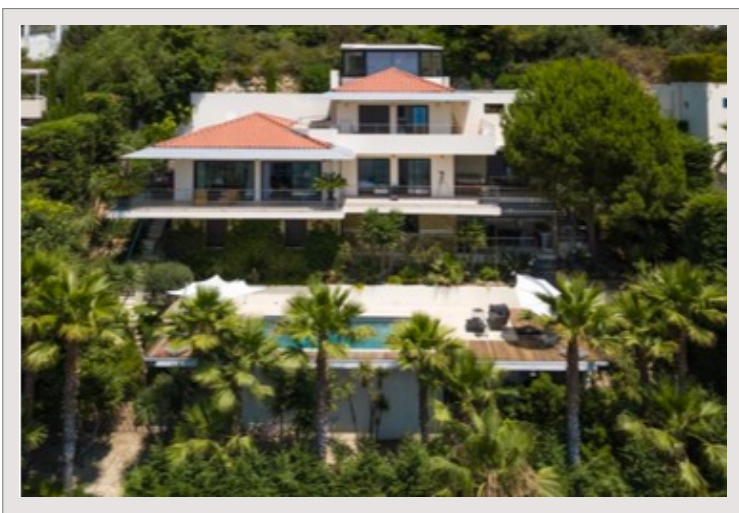

Villa Contemporaine Eze

Vente France

6 450 000 €

Type de produit	Villa	Nb. pièces	5+
Superficie hab.	300 m ²	Nb. chambres	+5
Superficie jardin	930 m ²	Nb. parking	+5
Vue	Vue mer panoramique	Nb. box	1
Date de libération	Immédiatement	Ville	EZE SUR MER
		Pays	France

Villa moderne dans un domaine sécurisé 24h/24 avec vue mer panoramique

Au niveau supérieur : grand salon/séjour, cuisine, 2 chambres avec salle de bain en suite, 2 autres chambres, bureau et buanderie.

Au niveau piscine : un appartement avec 2 chambres, salle de douche, salon avec cuisine ouverte.

Piscine chauffée, nombreuses terrasses avec vue mer Garage double, parkings.

Surface habitable d'environ 300m².

Terrain 930m²

Villa Contemporaine Eze