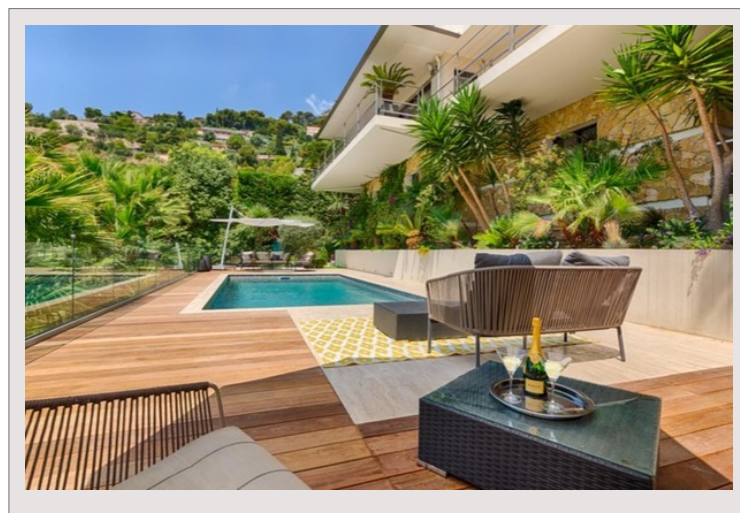

Villa Contemporaine Eze

Vente France

6 450 000 €

Type de produit	Villa	Nb. pièces	5+
Superficie hab.	300 m²	Nb. chambres	+5
Superficie jardin	930 m²	Nb. parking	+5
Vue	Vue mer panoramique	Nb. box	1
Date de libération	Immédiatement	Ville	EZE SUR MER
		Pays	France

Villa moderne dans un domaine sécurisé 24h/24 avec vue mer panoramique

Au niveau supérieur : grand salon/séjour, cuisine, 2 chambres avec salle de bain en suite, 2 autres chambres, bureau et buanderie.

Au niveau piscine : un appartement avec 2 chambres, salle de douche, salon avec cuisine ouverte.

Piscine chauffée, nombreuses terrasses avec vue mer Garage double, parkings.

Surface habitable d'environ 300m².

Terrain 930m²