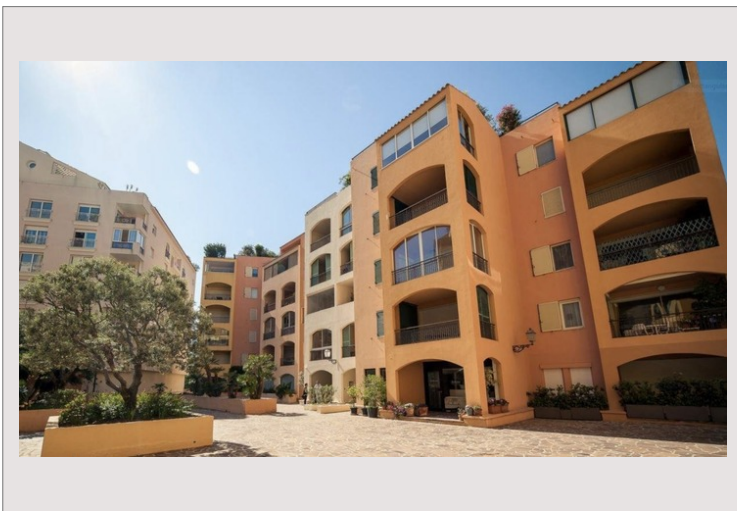

AGRÉABLE 2 PIECES

Vente Monaco

2 630 000 €

Type de produit	Appartement	Nb. pièces	2
Superficie totale	59 m²	Nb. chambres	1
Superficie hab.	51 m²	Nb. caves	1
Superficie terrasse	8 m²	Immeuble	Le Donatello
Etat	Rénové	Quartier	Fontvieille
Etage	RDC	Date de libération	31/01/2022
Usage mixte	Oui		

Dans le quartier très recherché de Fontvieille, ce spacieux 2 pièces rénové avec terrasse est situé dans la résidence Donatello.

Vous apprécierez sa proximité avec les commerces, restaurants, plages, Stade Louis II, port, jardins.

L'appartement présente un énorme potentiel et est composé comme suit:

1 vaste salle à manger / séjour, 1 cuisine équipée, 1 chambre, 1 salle de bains, 1 dressing, 2 placards et 1 loggia. Le séjour et la chambre donnent sur la terrasse.

1 cave complète ce bien.

Parquet au sol, double vitrage occultant, climatisation réversible.