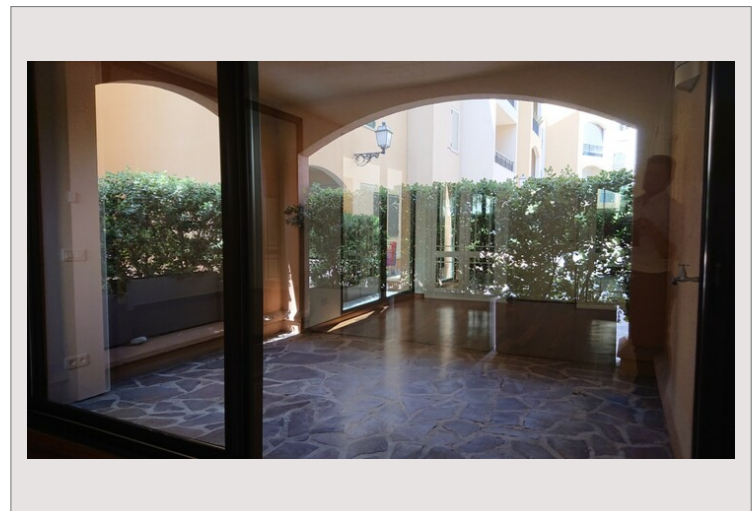

AGRÉABLE 2 PIECES

Vente Monaco

2 630 000 €

Type de produit	Appartement	Nb. pièces	2
Superficie totale	59 m²	Nb. chambres	1
Superficie hab.	51 m²	Nb. caves	1
Superficie terrasse	8 m²	Immeuble	Le Donatello
Etat	Rénové	Quartier	Fontvieille
Etage	RDC	Date de libération	31/01/2022
Usage mixte	Oui		

Dans le quartier très recherché de Fontvieille, ce spacieux 2 pièces rénové avec terrasse est situé dans la résidence Donatello.

Vous apprécierez sa proximité avec les commerces, restaurants, plages, Stade Louis II, port, jardins.

L'appartement présente un énorme potentiel et est composé comme suit:

1 vaste salle à manger / séjour, 1 cuisine équipée, 1 chambre, 1 salle de bains, 1 dressing, 2 placards et 1 loggia. Le séjour et la chambre donnent sur la terrasse.

1 cave complète ce bien.

Parquet au sol, double vitrage occultant, climatisation réversible.