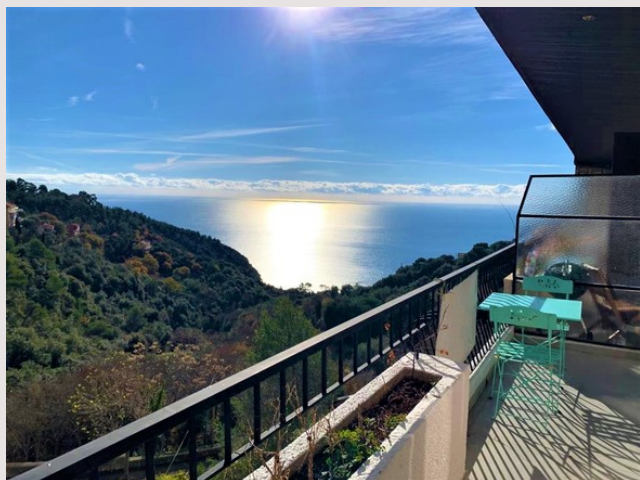

Eze - Très beau 2 pièces de 48m² à Eze (village) disponible dès le 31/10/2020 entièrement refait à neuf et meublé avec goût.

Ce bien est loué avec une place de parking.

EZE | 2 PIÈCE RÉNOVÉ ET MEUBLÉ