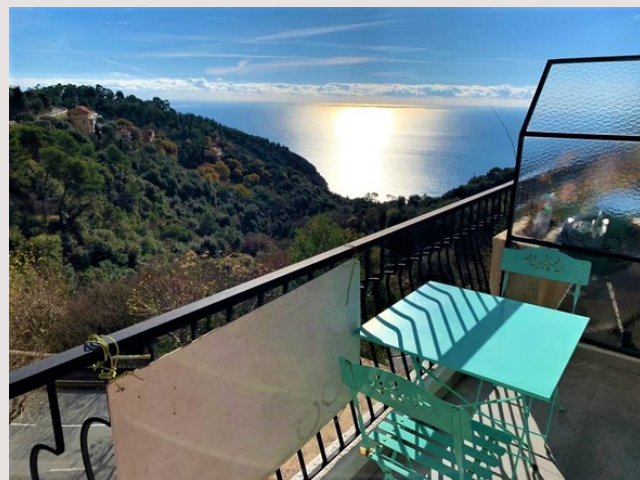

Eze - Très beau 2 pièces de 48m² à Eze (village) disponible dès le 31/10/2020 entièrement refait à neuf et meublé avec goût.

Ce bien est loué avec une place de parking.

EZE | 2 PIÈCE RÉNOVÉ ET MEUBLÉ