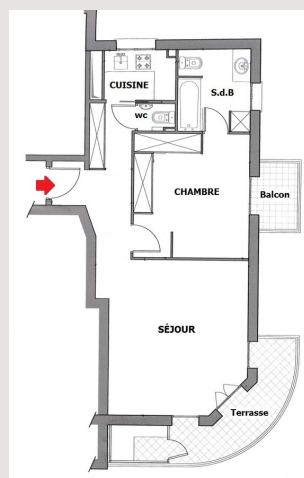

La Tour du Larvotto - Descente du Larvotto

Location Monaco

4 000 € / mois

+ Charges : 150 €

Très jolie vue pour ce coquet 2 PIECES récemment rénové

Type de produit	Appartement	Nb. pièces	2
Superficie totale	62,60 m ²	Nb. chambres	1
Superficie hab.	50,60 m ²	Nb. caves	1
Superficie terrasse	12 m ²	Immeuble	Tour du Larvotto
Vue	Mer, ville	Quartier	Larvotto

Hall d'entrée, cuisine, chambre, salle de bains, séjour, rangements, balcon, terrasse

La Tour du Larvotto - Descente du Larvotto

La Tour du Larvotto - Descente du Larvotto