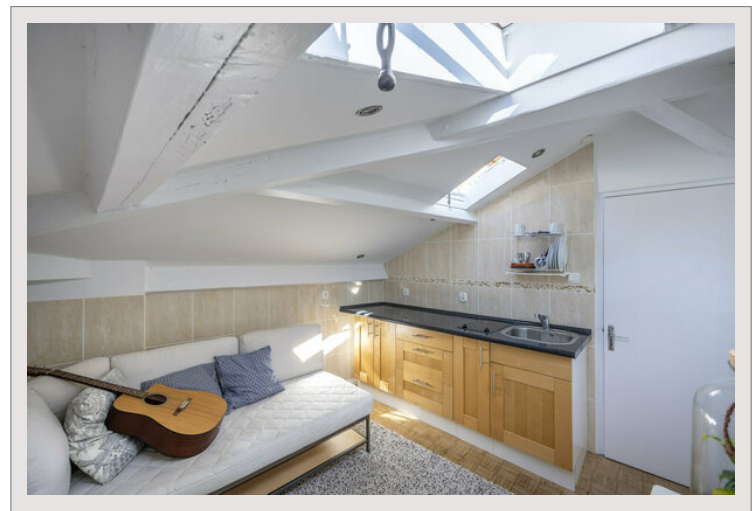

Type de produit	Appartement	Nb. pièces	2
Superficie hab.	35 m ²	Nb. chambres	1
Vue	Mer & Ville	Immeuble	Villa Monique
Etat	Bon état	Quartier	Jardin Exotique
Etage	4	Date de libération	Immédiatement

Situé au dernier étage (quatrième) d'un immeuble bourgeois, a quelques pas de l'ascenseur qui donne l'accès direct au Port du Monaco.

Un appartement unique et lumineux, cet deux pièces donnant sur une terrasse à usage commun aux copropriétaires.

Très faibles charges.

2 PIECES SOUS LES TOITS