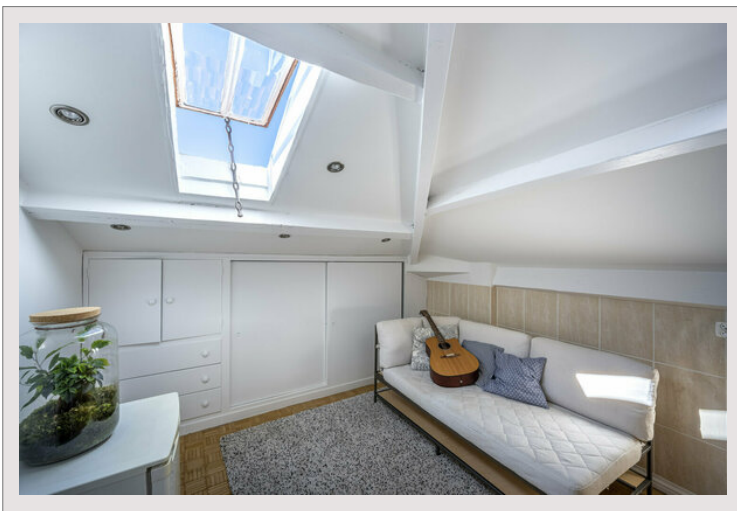

Type de produit	Appartement	Nb. pièces	2
Superficie hab.	35 m ²	Nb. chambres	1
Vue	Mer & Ville	Immeuble	Villa Monique
Etat	Bon état	Quartier	Jardin Exotique
Etage	4	Date de libération	Immédiatement

Situé au dernier étage (quatrième) d'un immeuble bourgeois, a quelques pas de l'ascenseur qui donne l'accès direct au Port du Monaco.

Un appartement unique et lumineux, cet deux pièces donnant sur une terrasse à usage commun aux copropriétaires.

Très faibles charges.

2 PIECES SOUS LES TOITS