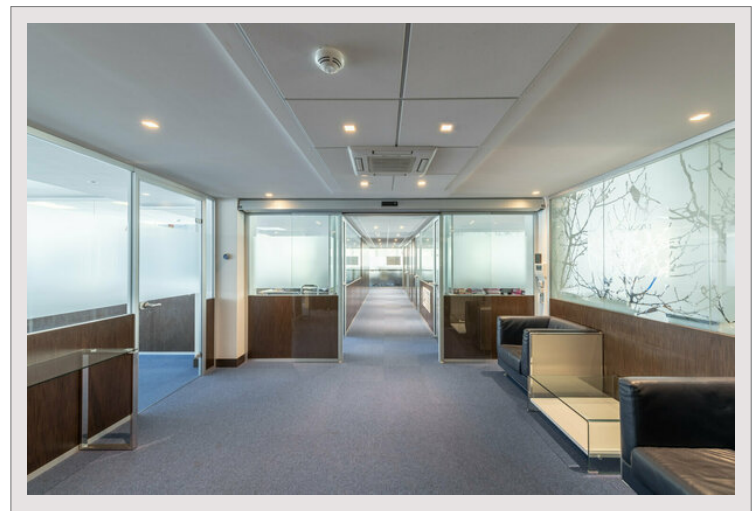

Thales - ENSEMBLE BUREAUX

Vente Monaco

10 500 000 €

Type de produit	Bureau	Immeuble	Le Thalès
Superficie totale	374 m ²	Quartier	Fontvieille

Répartis sur le 7ème étage de l'immeuble "Le Thales":

9 bureaux meublés, spacieux et fonctionnels entre 25-48m² avec de grands espaces de stockage, un coin d'attente commun avec des fauteuils en cuir, une cuisine entièrement équipée, trois salles de bain et une douche.

Enveloppés par des nuances de bleu clair, gris et marron, avec vue sur le quartier de Fontvieille et le Boulevard Charles III, les bureaux sont séparés par des cloisonnements en verre phonique, permettant à la lumière naturelle de s'écouler à travers les espaces.