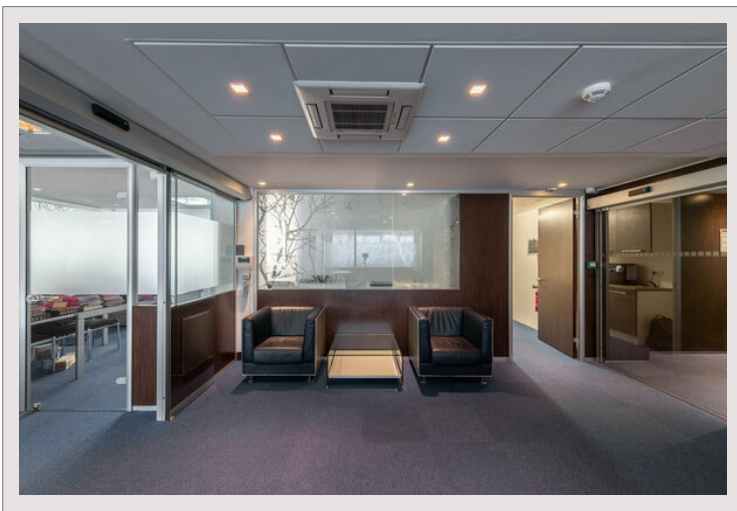

Thales - ENSEMBLE BUREAUX

Vente Monaco

10 500 000 €

Type de produit	Bureau	Immeuble	Le Thalès
Superficie totale	374 m ²	Quartier	Fontvieille

Répartis sur le 7ème étage de l'immeuble "Le Thales":

9 bureaux meublés, spacieux et fonctionnels entre 25-48m² avec de grands espaces de stockage, un coin d'attente commun avec des fauteuils en cuir, une cuisine entièrement équipée, trois salles de bain et une douche.

Enveloppés par des nuances de bleu clair, gris et marron, avec vue sur le quartier de Fontvieille et le Boulevard Charles III, les bureaux sont séparés par des cloisonnements en verre phonique, permettant à la lumière naturelle de s'écouler à travers les espaces.