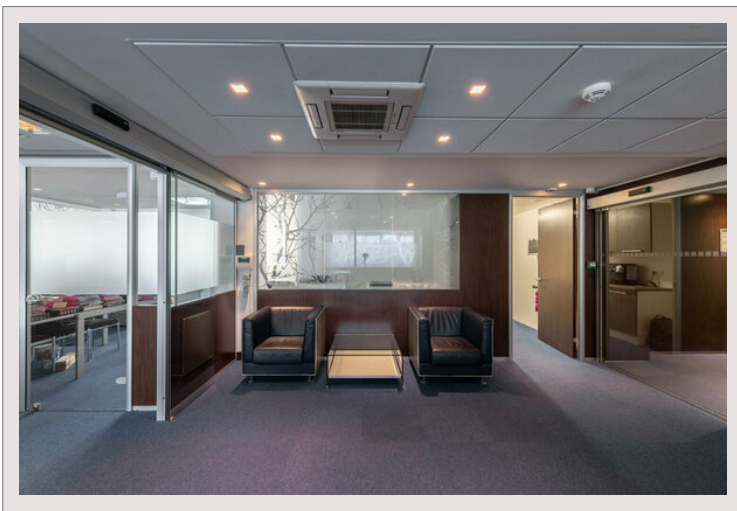

ENSEMBLE BUREAUX

Vente Monaco

10 500 000 €

Type de produit	Bureau	Immeuble	Le Thalès
Superficie totale	374 m ²	Quartier	Fontvieille

Répartis sur le 7ème étage de l'immeuble "Le Thales":

9 bureaux meublés, spacieux et fonctionnels entre 25-48m² avec de grands espaces de stockage, un coin d'attente commun avec des fauteuils en cuir, une cuisine entièrement équipée, trois salles de bain et une douche.

Enveloppés par des nuances de bleu clair, gris et marron, avec vue sur le quartier de Fontvieille et le Boulevard Charles III, les bureaux sont séparés par des cloisonnements en verre phonique, permettant à la lumière naturelle de s'écouler à travers les espaces.