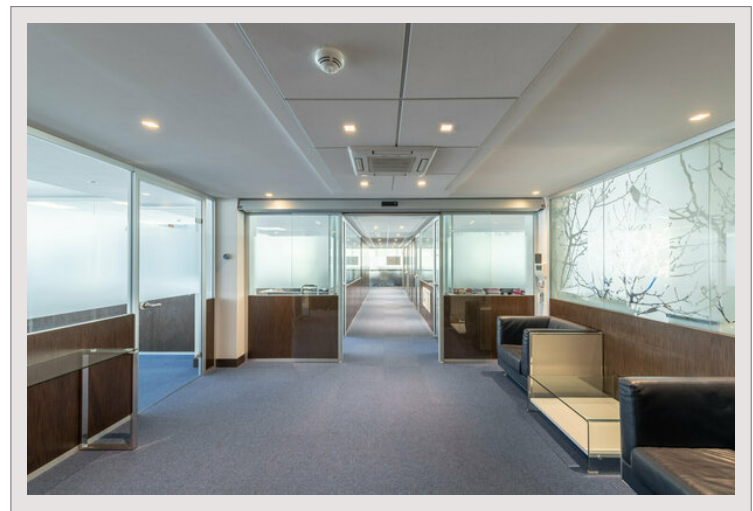

ENSEMBLE BUREAUX

Vente Monaco

10 500 000 €

Type de produit	Bureau	Immeuble	Le Thalès
Superficie totale	374 m ²	Quartier	Fontvieille

Répartis sur le 7ème étage de l'immeuble "Le Thales":

9 bureaux meublés, spacieux et fonctionnels entre 25-48m² avec de grands espaces de stockage, un coin d'attente commun avec des fauteuils en cuir, une cuisine entièrement équipée, trois salles de bain et une douche.

Enveloppés par des nuances de bleu clair, gris et marron, avec vue sur le quartier de Fontvieille et le Boulevard Charles III, les bureaux sont séparés par des cloisonnements en verre phonique, permettant à la lumière naturelle de s'écouler à travers les espaces.