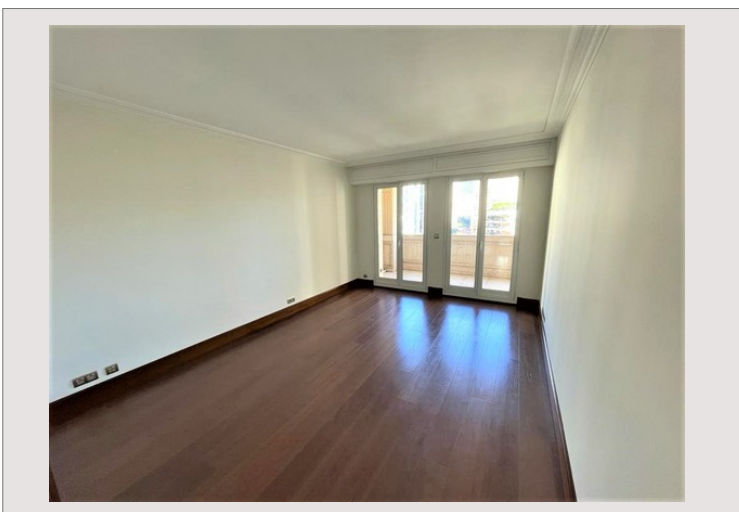

MONTE CARLO | METROPOLE | 5 PIÈCES