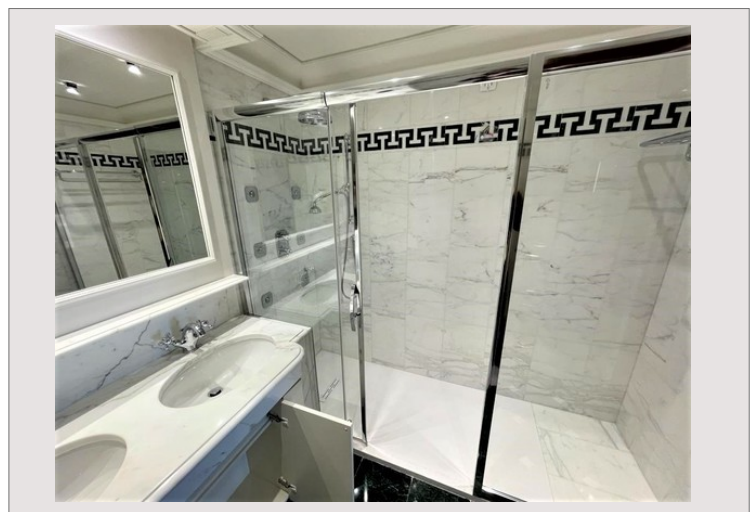

MONTE CARLO | METROPOLE | 5 PIÈCES