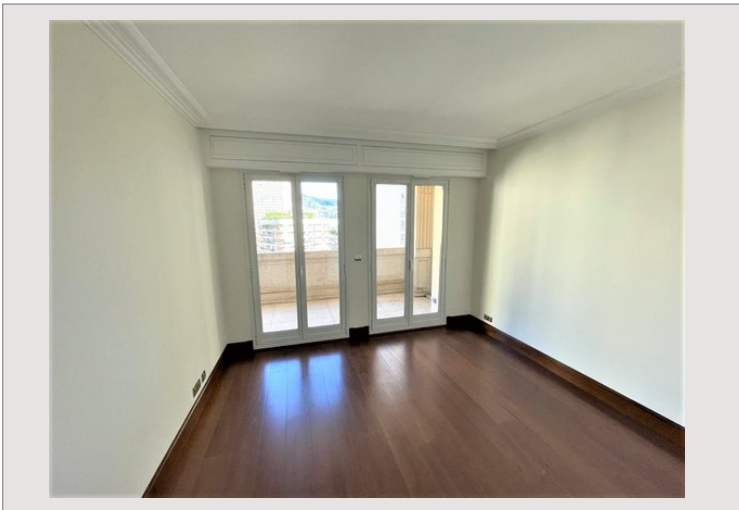

MONTE CARLO | METROPOLE | 5 PIÈCES