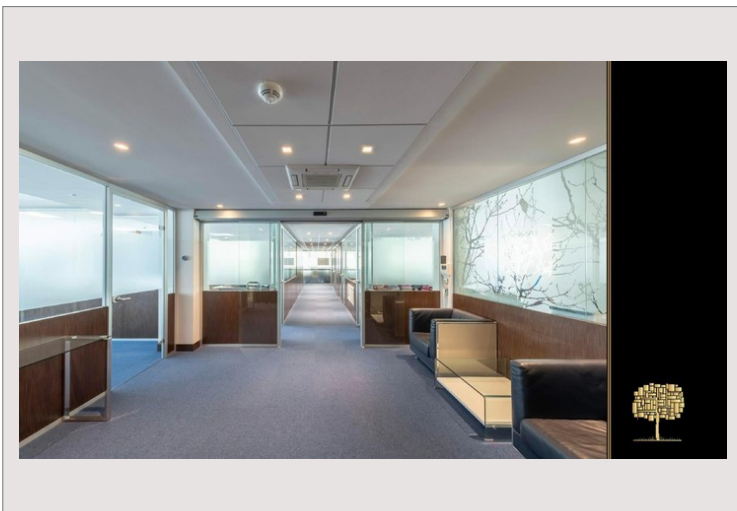

**Thalès:** Dans le quartier d'affaire de Fontvieille, très bureau confort, design, neuf et finement équipé.

A disposition (commune) salle d'attente, une cuisine et toilettes hommes et femmes.

Accès 24/24, concierge, service d'impression, nettoyage quotidien, WI-FI.