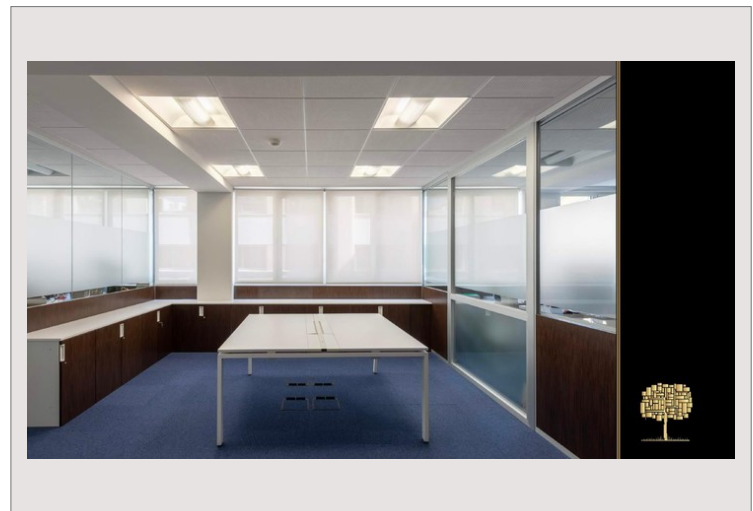

**Thalès:** Dans le quartier d'affaire de Fontvieille, très bureau confort, design, neuf et finement équipé.

A disposition (commune) salle d'attente, une cuisine et toilettes hommes et femmes.

Accès 24/24, concierge, service d'impression, nettoyage quotidien, WI-FI.