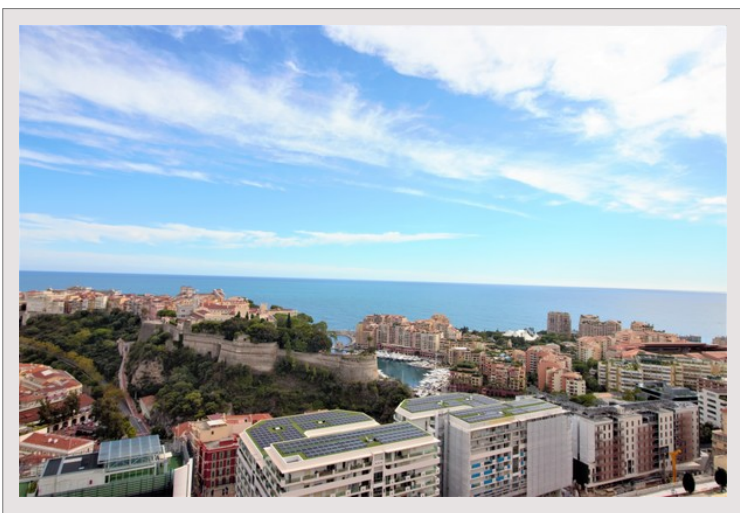

JARDIN EXOTIQUE | EDEN TOWER | 4 PIÈCES

Vente Monaco

8 300 000 €

Type de produit	Appartement	Nb. pièces	4
Superficie totale	120 m ²	Nb. chambres	3
Superficie hab.	110 m ²	Immeuble	Eden Tower
Superficie terrasse	10 m ²	Quartier	Jardin Exotique
Vue	MER	Etat	Très bon état
Date de libération	Immédiatement		

Eden Tower : Vaste appartement de 4 pièces très lumineux avec une vue mer à couper le souffle dans une résidence de standing avec concierge. L'appartement se compose comme suit:

- Un hall d'entrée
- Une cuisine ouverte
- Un beau séjour lumineux donnant sur une belle terrasse avec une vue époustouflante
- Deux chambre avec salle de bains en commun
- Troisième chambre avec salle de douche