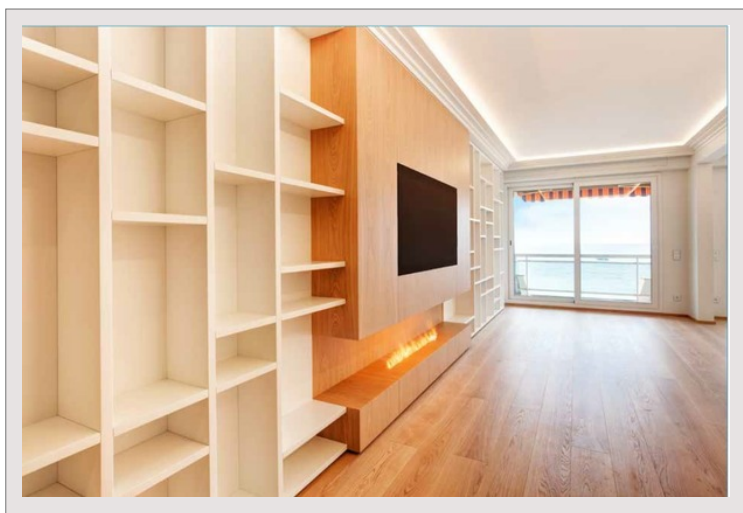

LAROUSSE | CHATEAU AMIRAL | 4 PIÈCES

Vente Monaco

7 950 000 €

Type de produit	Appartement	Nb. pièces	4
Superficie totale	140 m ²	Nb. chambres	2
Superficie hab.	118 m ²	Nb. parking	1
Superficie terrasse	22 m ²	Nb. caves	1
Etat	Prestations luxueuses	Immeuble	Château Amiral
Meublé	Oui	Quartier	La Rousse - Saint Roman

Château Amiral - Grand appartement avec vue mer en cours de rénovation dans une résidence de standing à Monaco. Cet appartement se trouve proche des plages du Larvotto et offrira des prestations luxueuses.

Il se compose comme suit:

- Deux chambres avec salle de bain
- Un salon avec cuisine intégrée
- Un toilette invités
- Une terrasse avec vue mer
- Place de parking et cave

LAROUSSE | CHATEAU AMIRAL | 4 PIÈCES