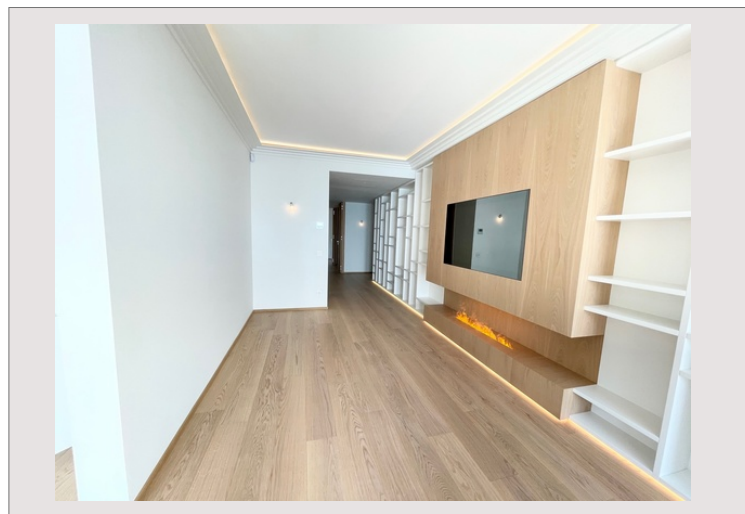

LAROUSSE | CHATEAU AMIRAL | 4 PIÈCES

Vente Monaco

7 950 000 €

Type de produit	Appartement	Nb. pièces	4
Superficie totale	140 m ²	Nb. chambres	2
Superficie hab.	118 m ²	Nb. parking	1
Superficie terrasse	22 m ²	Nb. caves	1
Etat	Prestations luxueuses	Immeuble	Château Amiral
Meublé	Oui	Quartier	La Rousse - Saint Roman

Château Amiral - Grand appartement avec vue mer en cours de rénovation dans une résidence de standing à Monaco. Cet appartement se trouve proche des plages du Larvotto et offrira des prestations luxueuses.

Il se compose comme suit:

- Deux chambres avec salle de bain
- Un salon avec cuisine intégrée
- Un toilette invités
- Une terrasse avec vue mer
- Place de parking et cave

LAROUSSE | CHATEAU AMIRAL | 4 PIÈCES