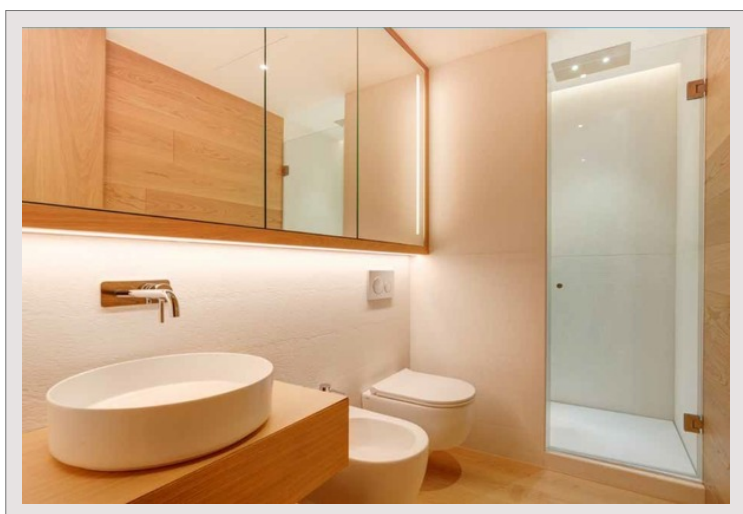

LAROUSSE | CHATEAU AMIRAL | 4 PIÈCES

Vente Monaco

7 950 000 €

Type de produit	Appartement	Nb. pièces	4
Superficie totale	140 m ²	Nb. chambres	2
Superficie hab.	118 m ²	Nb. parking	1
Superficie terrasse	22 m ²	Nb. caves	1
Etat	Prestations luxueuses	Immeuble	Château Amiral
Meublé	Oui	Quartier	La Rousse - Saint Roman

Château Amiral - Grand appartement avec vue mer en cours de rénovation dans une résidence de standing à Monaco. Cet appartement se trouve proche des plages du Larvotto et offrira des prestations luxueuses.

Il se compose comme suit:

- Deux chambres avec salle de bain
- Un salon avec cuisine intégrée
- Un toilette invités
- Une terrasse avec vue mer
- Place de parking et cave

LAROUSSE | CHATEAU AMIRAL | 4 PIÈCES