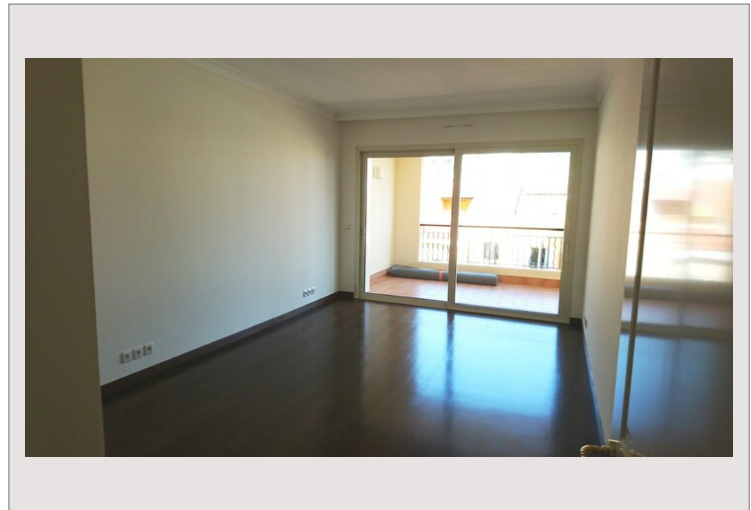

Memmo Center - GRAND 2 PIECES

Location Monaco

8 600 € / mois
 + Charges : 1.560 €

Type de produit	Appartement	Nb. pièces	2
Superficie totale	130 m ²	Nb. chambres	1
Superficie hab.	103 m ²	Nb. parking	1
Superficie terrasse	27 m ²	Nb. caves	1
Etat	Très bon état	Immeuble	Memmo Center
Etage	10	Quartier	Fontvieille
Date de libération	15/09/2021		

Appartement en parfait état situé en étage élevé avec une vue dégagée sur les montagnes dans une résidence récente avec réception 7j/7 & 24h/24, salle de fitness, buanderies.

Il est composé d'une entrée, un séjour/salle à manger, une cuisine équipée, une chambre avec un dressing, une salle de bains, un WC invité et une terrasse.

La location comprend un parking et une cave.

Memmo Center - GRAND 2 PIECES

Memmo Center - GRAND 2 PIECES