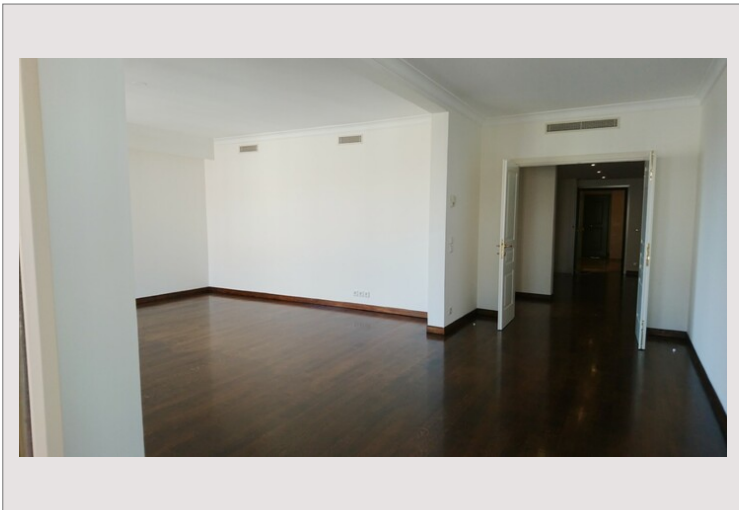

Memmo Center - GRAND 2 PIECES

Location Monaco

8 600 € / mois
 + Charges : 1.560 €

Type de produit	Appartement	Nb. pièces	2
Superficie totale	130 m ²	Nb. chambres	1
Superficie hab.	103 m ²	Nb. parking	1
Superficie terrasse	27 m ²	Nb. caves	1
Etat	Très bon état	Immeuble	Memmo Center
Etage	10	Quartier	Fontvieille
Date de libération	15/09/2021		

Appartement en parfait état situé en étage élevé avec une vue dégagée sur les montagnes dans une résidence récente avec réception 7j/7 & 24h/24, salle de fitness, buanderies.

Il est composé d'une entrée, un séjour/salle à manger, une cuisine équipée, une chambre avec un dressing, une salle de bains, un WC invité et une terrasse.

La location comprend un parking et une cave.

Memmo Center - GRAND 2 PIECES

Memmo Center - GRAND 2 PIECES