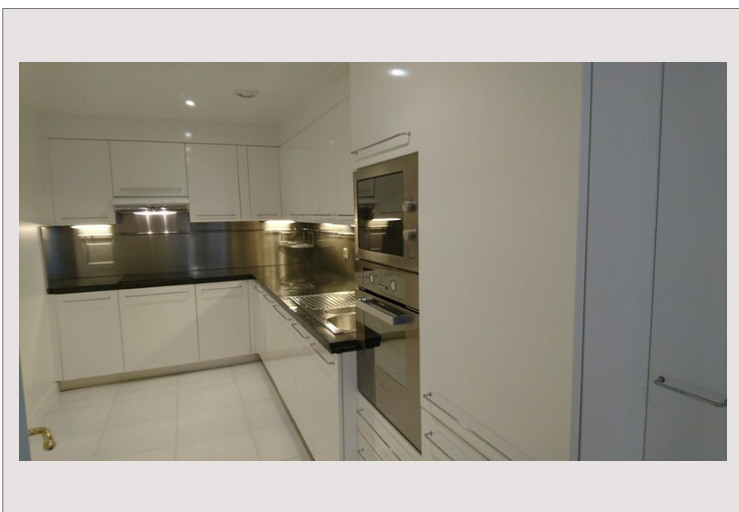

Memmo Center - GRAND 2 PIECES

Location Monaco

8 600 € / mois
 + Charges : 1.560 €

Type de produit	Appartement	Nb. pièces	2
Superficie totale	130 m ²	Nb. chambres	1
Superficie hab.	103 m ²	Nb. parking	1
Superficie terrasse	27 m ²	Nb. caves	1
Etat	Très bon état	Immeuble	Memmo Center
Etage	10	Quartier	Fontvieille
Date de libération	15/09/2021		

Appartement en parfait état situé en étage élevé avec une vue dégagée sur les montagnes dans une résidence récente avec réception 7j/7 & 24h/24, salle de fitness, buanderies.

Il est composé d'une entrée, un séjour/salle à manger, une cuisine équipée, une chambre avec un dressing, une salle de bains, un WC invité et une terrasse.

La location comprend un parking et une cave.

Memmo Center - GRAND 2 PIECES

Memmo Center - GRAND 2 PIECES