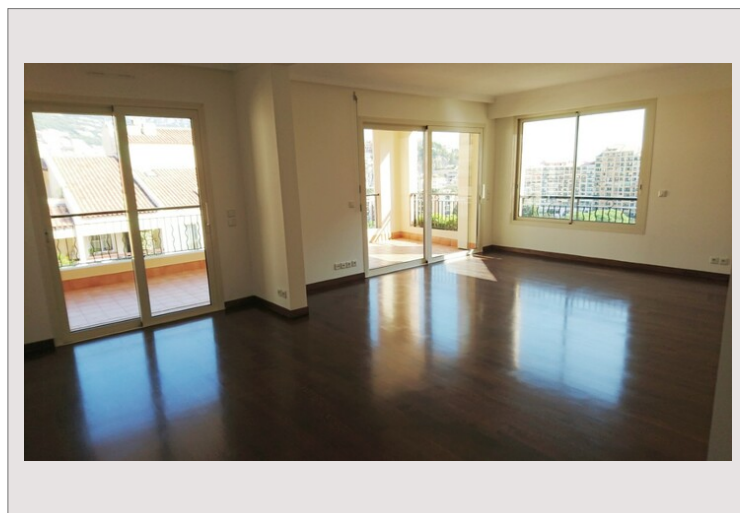

2 pièces à Fontvieille

Location Monaco

8 600 € / mois

+ Charges : 1.560 €

Type de produit	Appartement	Nb. pièces	2
Superficie totale	130 m²	Nb. chambres	1
Superficie terrasse	27 m²	Nb. parking	1
Etage	10	Nb. caves	1
Date de libération	15/09/2021	Immeuble	Memmo Center
		Quartier	Fontvieille

Dans un immeuble de bon standing avec concierge situé à Fontvieille, vaste appartement de 2 pièces en étage élevé

Il se compose d'une entrée, salon avec grande terrasse, cuisine équipée, 1 chambre à coucher, 1 salle de bains

Disponible le 15/09/2021