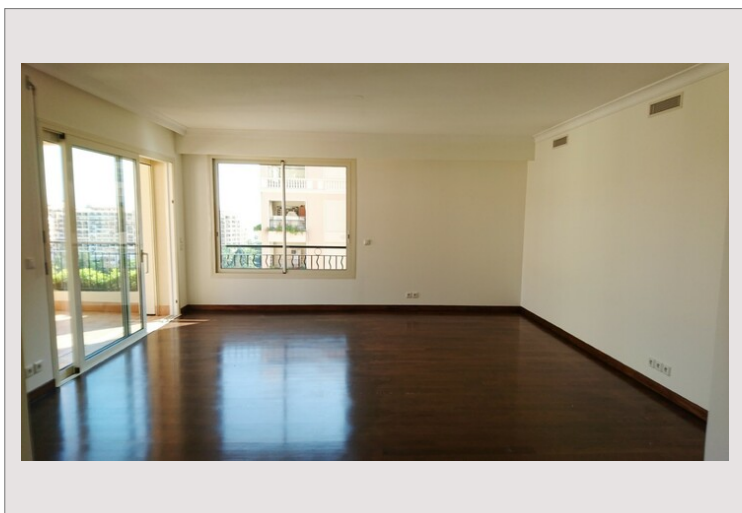

2 pièces à Fontvieille

Location Monaco

8 600 € / mois

+ Charges : 1.560 €

Type de produit	Appartement	Nb. pièces	2
Superficie totale	130 m²	Nb. chambres	1
Superficie terrasse	27 m²	Nb. parking	1
Etage	10	Nb. caves	1
Date de libération	15/09/2021	Immeuble	Memmo Center
		Quartier	Fontvieille

Dans un immeuble de bon standing avec concierge situé à Fontvieille, vaste appartement de 2 pièces en étage élevé

Il se compose d'une entrée, salon avec grande terrasse, cuisine équipée, 1 chambre à coucher, 1 salle de bains

Disponible le 15/09/2021