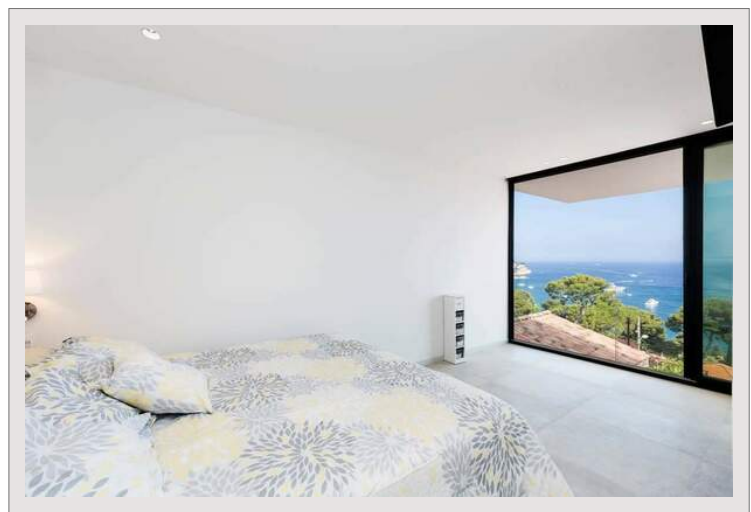

Eze - sublime villa moderne avec piscine débordement, vue mer - parkings