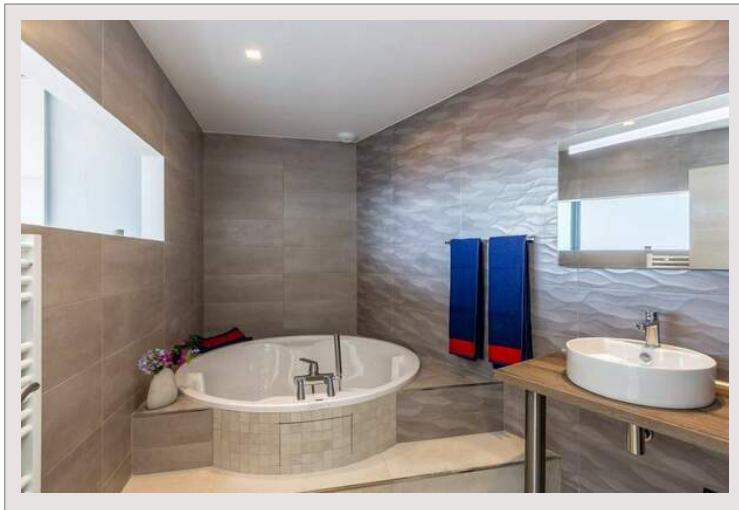

Eze - sublime villa moderne avec piscine débordement, vue mer - parkings