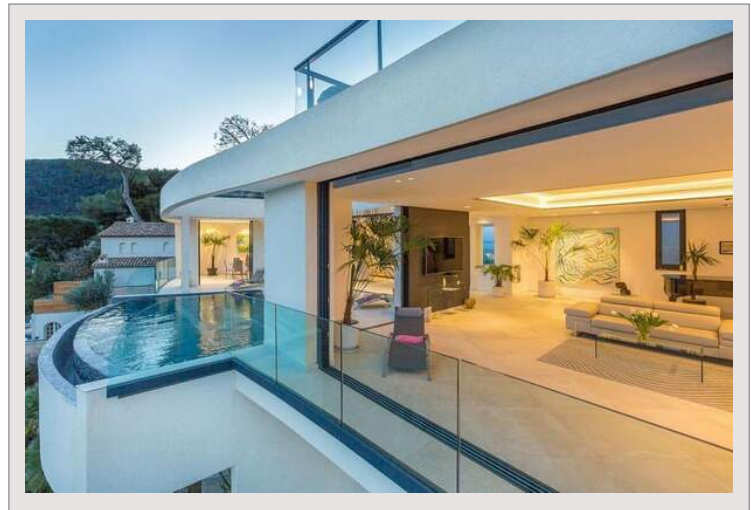

Eze - sublime villa moderne avec piscine débordement, vue mer - parkings

Location Saisonnière France

Loyer sur demande

Idéal pour l'été

VILLA 9 chambres et salle de bain disponibles en août. Deux piscines à débordement, Centre de remise en forme. 600m2 habitables. Cuisine spéciale pour le chef et le personnel. 6 places de parking.

Entre Monaco et le Cap Ferrat, dans un environnement somptueux entre rochers et l'azur méditerranéen

Somptueuse villa moderne 9 chambres ensuite avec leur salle de bain, et leur terrasse offrant vue mer.

Sa rooftop terrasse offre des vues magnifiques.

Le parking peut accueillir 6 véhicules.

5 minutes à pieds de la plage.

Eze - sublime villa moderne avec piscine débordement, vue mer - parkings

Eze - sublime villa moderne avec piscine débordement, vue mer - parkings

Eze - sublime villa moderne avec piscine débordement, vue mer - parkings

Eze - sublime villa moderne avec piscine débordement, vue mer - parkings

Eze - sublime villa moderne avec piscine débordement, vue mer - parkings