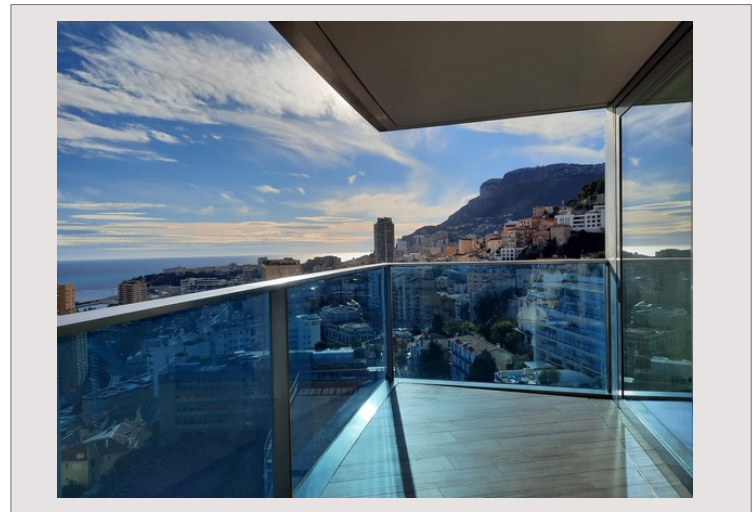

Aménagé au 22ème étage de la Tour Odéon, l'appartement 4 Pièces Est propose des espaces lumineux et confortables. Les baies vitrées toute hauteur et sa vaste terrasse offrent une vue magnifique sur Monaco et la Méditerranée.

L'appartement est composé d'un séjour, et d'une cuisine équipée avec sa buanderie. Il dispose de trois chambres avec placards aménagés, de deux salles de bains et d'un toilette invités.

Avec sa conciergerie 7j/7, la résidence offre des prestations exclusives ; espace bien-être, salles de fitness, business center, restaurant et room service font partie des services sur-mesure proposés au sein de la Tour Odéon.