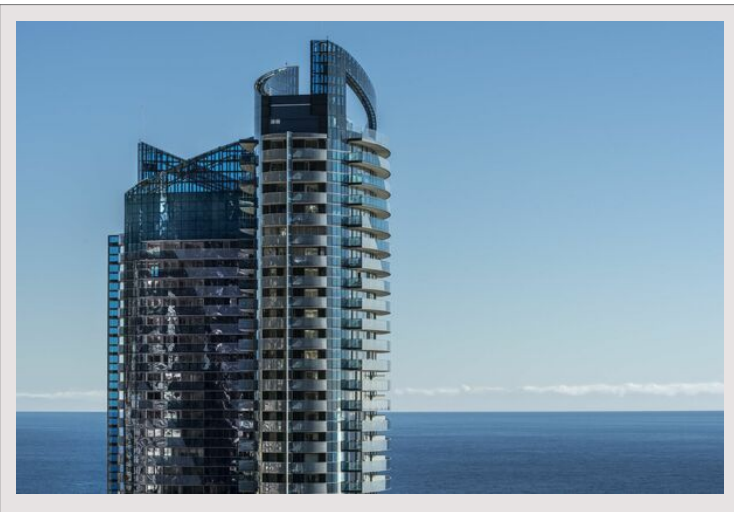

LUXUEUX 4 PIÈCES

Location Monaco

22 000 € / mois
+ Charges : 2.600 €

Type de produit	Appartement	Nb. pièces	4
Superficie totale	182 m²	Nb. chambres	3
Superficie hab.	151 m²	Nb. parking	2
Superficie terrasse	31 m²	Nb. caves	1
Etat	Prestations luxueuses	Immeuble	Tour Odéon
Etage	22	Quartier	La Rousse - Saint Roman
Date de libération	01/07/2022		

Aménagé au 22ème étage de la Tour Odéon, l'appartement 4 Pièces Est propose des espaces lumineux et confortables. Les baies vitrées toute hauteur et sa vaste terrasse offrent une vue magnifique sur Monaco et la Méditerranée.

L'appartement est composé d'un séjour, et d'une cuisine équipée avec sa buanderie. Il dispose de trois chambres avec placards aménagés, de deux salles de bains et d'un toilette invités.

Avec sa conciergerie 7j/7, la résidence offre des prestations exclusives ; espace bien-être, salles de fitness, business center, restaurant et room service font partie des services sur-mesure proposés au sein de la Tour Odéon.