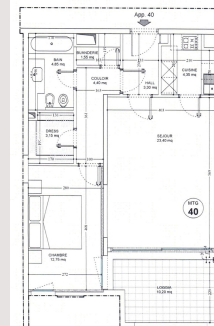

2

Nb. chambres

1

Nb. parking

1

Nb. caves

1

Immeuble

Mantegna

Quartier

Fontvieille

Dans une belle résidence du Port de Fontvieille, joli 2 pièces de 70 m2 dont loggia de 10 m2 très ensoleillée.

A visiter !

Mantegna - grand 2 pièces lumineux - loggia

Mantegna - grand 2 pièces lumineux - loggia