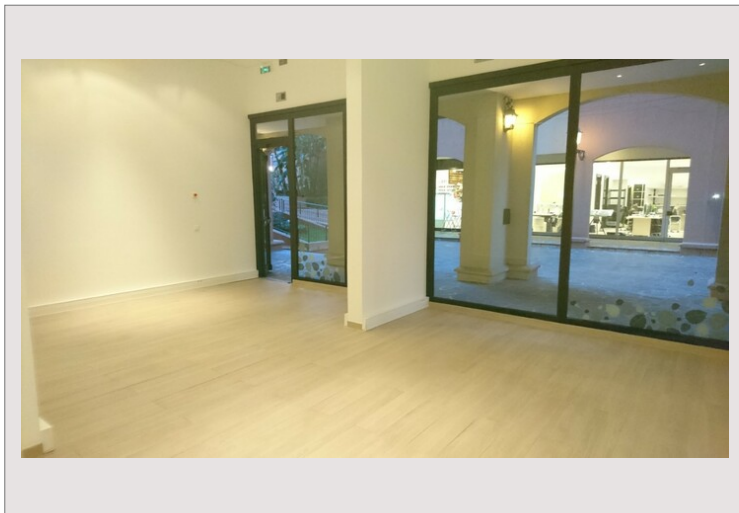

BEAU BUREAU

Location Monaco

6 000 € / mois
+ Charges : 660 €

Type de produit	Bureau	Nb. pièces	2
Superficie hab.	49 m ²	Immeuble	Botticelli
Etat	Très bon état	Quartier	Fontvieille
Etage	RDC	Date de libération	15/07/2022

Bureau avec avec vitrine en très bon état. Visibilité garantie.

Il dispose d'une belle hauteur sous plafond et est composé d'une pièce principale, une salle de réunion et 2 WC.

BEAU BUREAU