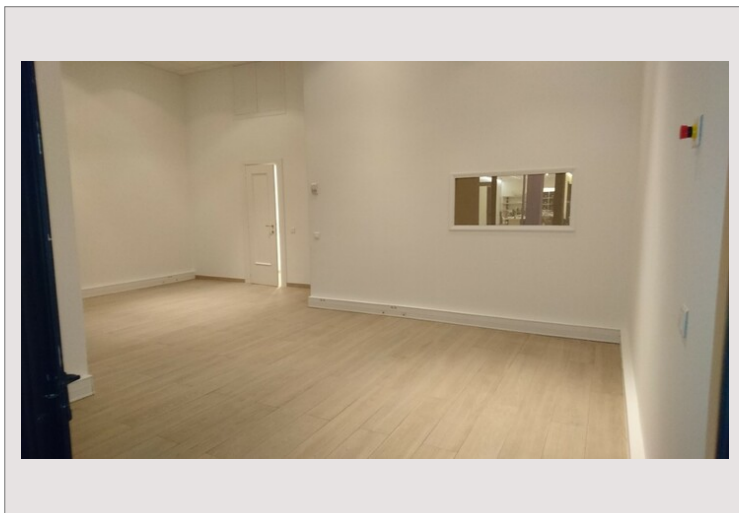

BEAU BUREAU

Location Monaco

6 000 € / mois
+ Charges : 660 €

Type de produit	Bureau	Nb. pièces	2
Superficie hab.	49 m ²	Immeuble	Botticelli
Etat	Très bon état	Quartier	Fontvieille
Etage	RDC	Date de libération	15/07/2022

Bureau avec avec vitrine en très bon état. Visibilité garantie.

Il dispose d'une belle hauteur sous plafond et est composé d'une pièce principale, une salle de réunion et 2 WC.

BEAU BUREAU