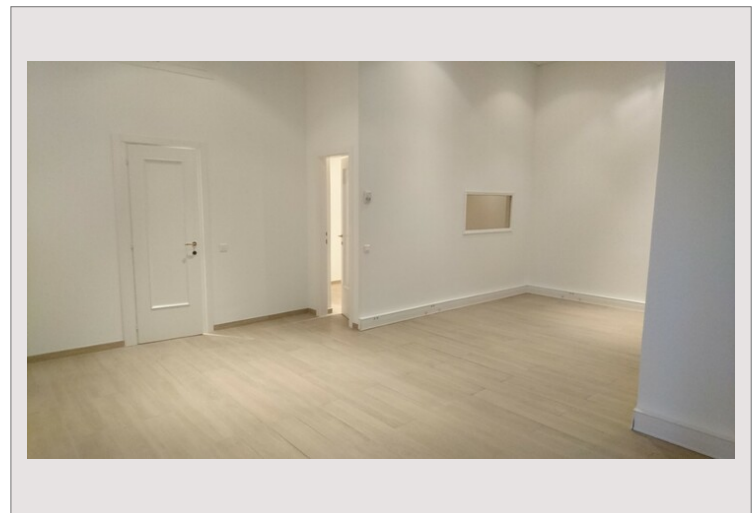

BEAU BUREAU

Location Monaco

6 000 € / mois
+ Charges : 660 €

Type de produit	Bureau	Nb. pièces	2
Superficie hab.	49 m ²	Immeuble	Botticelli
Etat	Très bon état	Quartier	Fontvieille
Etage	RDC	Date de libération	15/07/2022

Bureau avec avec vitrine en très bon état. Visibilité garantie.

Il dispose d'une belle hauteur sous plafond et est composé d'une pièce principale, une salle de réunion et 2 WC.

BEAU BUREAU