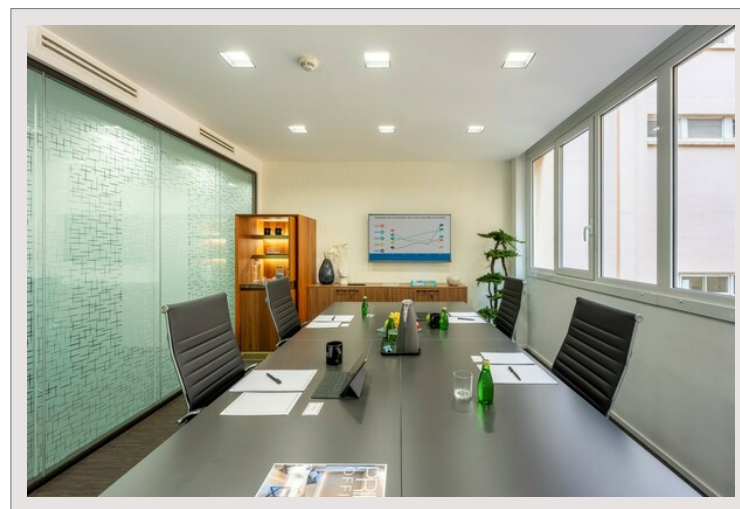

Bureau à louer - Fontvieille - Aménagements luxueux

Location Monaco

2 700 € / mois

+ Charges : 200 €

Dans un immeuble de standing, au cœur du quartier d'affaires de Fontvieille, plusieurs bureaux de tailles différentes sont disponibles à la location. Entièrement meublés, modernes et fonctionnels, ils bénéficient de prestations luxueuses.

Avantages exclusifs :

Contrats flexibles (location à l'année ou pour 6 mois, renouvelable automatiquement), accès 24h/7j, connexion internet, équipements professionnels (scan, impression), accès aux lounges et salles de réunion dans 3 centres d'affaires (Fontvieille, Jardin Exotique et Carré d'Or), espaces détente avec coin thé/café/snack, douche et micro-ondes. Parking à proximité.

Type de produit	Bureau	Immeuble	Le Thalès
Superficie totale	21 m ²	Quartier	Fontvieille
Date de libération	Immédiatement	Usage mixte	Oui

Bureau à louer - Fontvieille - Aménagements luxueux