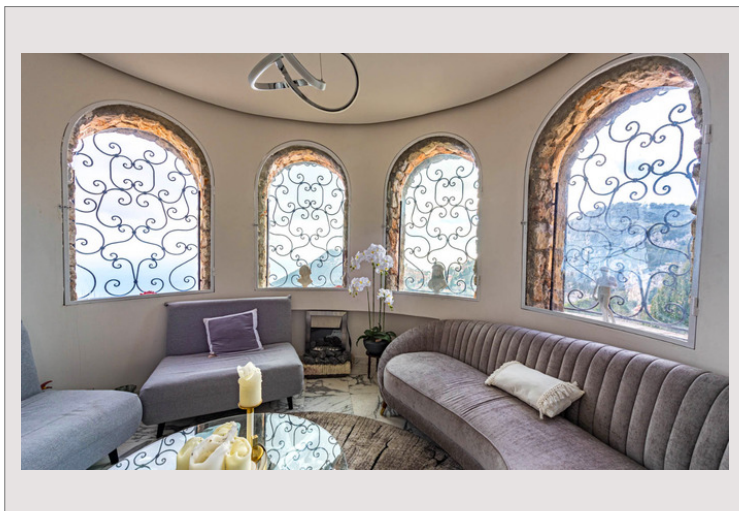

BASTIDE TRIENA

Location Saisonnière France

Type de produit	Villa
Superficie hab.	280 m²
Superficie terrain	1 500 m²
Vue	Mer, montagne
Exposition	Sud-Ouest

Loyer sur demande

Nb. pièces	5
Nb. chambres	3
Nb. parking	3
Ville	La Turbie
Pays	France

Magnifique propriété entièrement rénovée et meublée avec des matériaux de grandes qualités à seulement quelques minutes de Monaco, la Villa offre une magnifique vue sur la mer et sur les montagnes et de par son exposition Sud-Ouest la propriété est toujours lumineuse.

De nombreuses places de parkings complète ce bien.