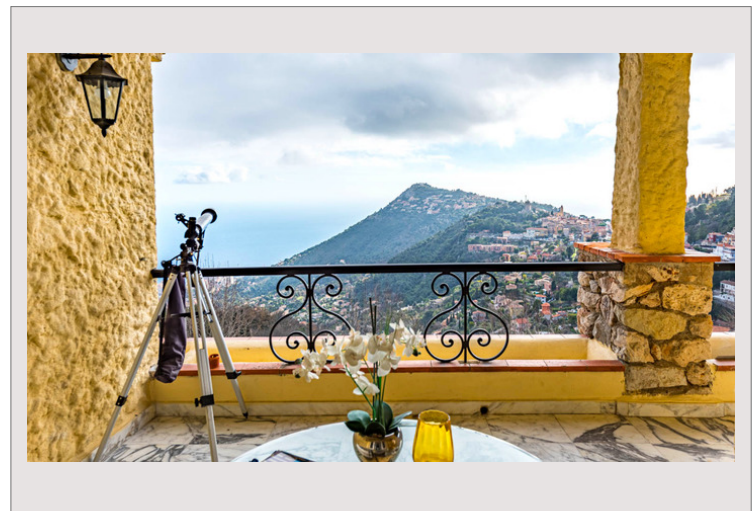

BASTIDE TRIENA

Location Saisonnière France

Type de produit	Villa
Superficie hab.	280 m²
Superficie terrain	1 500 m²
Vue	Mer, montagne
Exposition	Sud-Ouest

Loyer sur demande

Nb. pièces	5
Nb. chambres	3
Nb. parking	3
Ville	La Turbie
Pays	France

Magnifique propriété entièrement rénovée et meublée avec des matériaux de grandes qualités à seulement quelques minutes de Monaco, la Villa offre une magnifique vue sur la mer et sur les montagnes et de par son exposition Sud-Ouest la propriété est toujours lumineuse.

De nombreuses places de parkings complète ce bien.