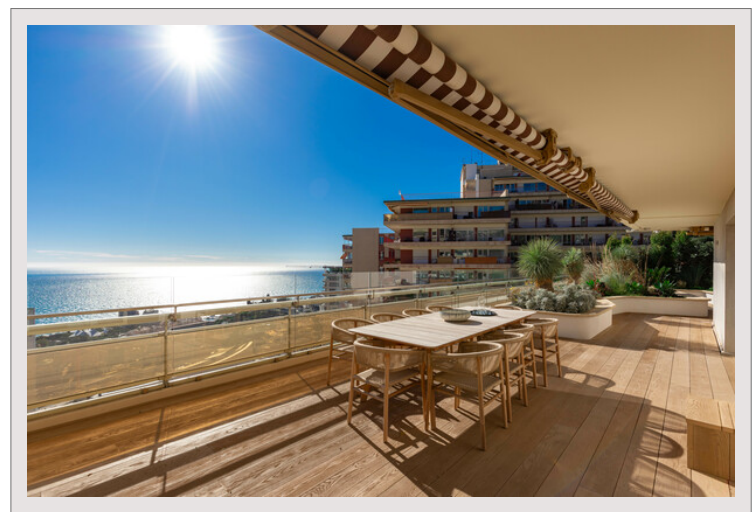

Entrez dans l'espace de vie ouvert, lumineux et élégant, parfaitement conçu pour recevoir. Cette pièce principale dispose d'un superbe espace salon, un espace dîner, une cuisine ouverte complétée d'un magnifique bar conçu sur mesure. L'esthétique irréprochable de l'espace de vie est mis en valeur par une magnifique vue mer.

Ce cinq pièces est composé d'un hall d'entrée menant au salon, une cuisine ouverte entièrement équipée, trois chambres à coucher avec salles de douche et dressing, une bureau, un toilette invité et une terrasse jouissant d'une spectaculaire vue sur la Méditerranée, le port et le Palais de Monaco.

Les services de la résidence comprennent une piscine, un court de tennis et une salle de sport.

SUBLIME 5 PIECES

SUBLIME 5 PIECES