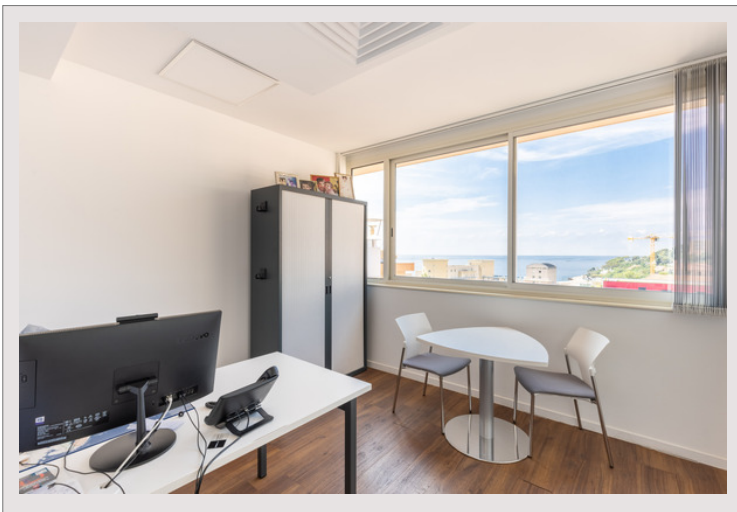

MAGNIFIQUE BUREAUX EN DUPLEX AVEC VUE MER

Vente Monaco

Prix sur demande

Type de produit	Bureau	Nb. pièces	5+
Superficie hab.	416 m ²	Immeuble	Le Thalès
Vue	Mer - Ville	Quartier	Fontvieille
Etat	Très bon état	Etage	Dernier

Magnifique bureaux en duplex en derniers étages, les bureaux sont entièrement aménagés en banque d'accueil, locaux techniques et de stockage, espaces de travail, de réunion et de détente avec une cuisine et des sanitaire et douche. Les bureaux profitent d'une vue mer et les plateaux sont potentiellement divisibles.

Possibilité de parkings dans les alentours.

MAGNIFIQUE BUREAUX EN DUPLEX AVEC VUE MER