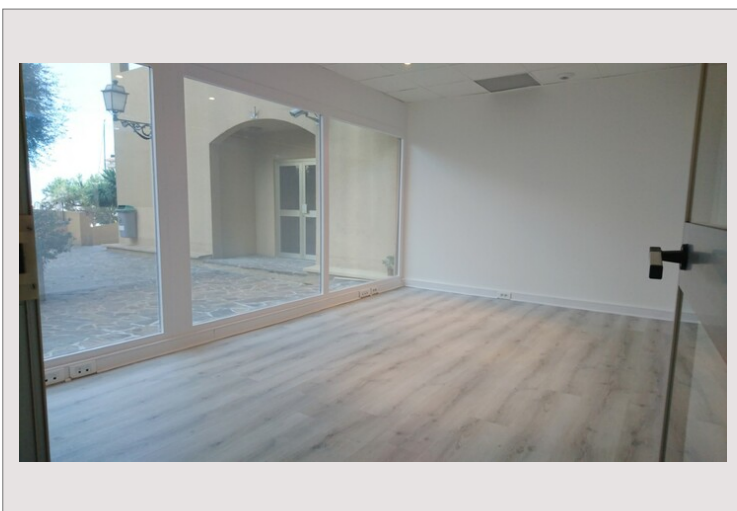

GRAND BUREAU

Vente Monaco

2 500 000 €

Type de produit	Local	Immeuble	Titien
Superficie hab.	63 m ²	Quartier	Fontvieille
Etage	RDC		

Bureau de 63 m2 en très bonne état, se composant d'une pièce principale comprenant 3 bureaux avec vitrines cloisonnées.

Toilette et coin kitchenette.

Grande vitrine.

GRAND BUREAU