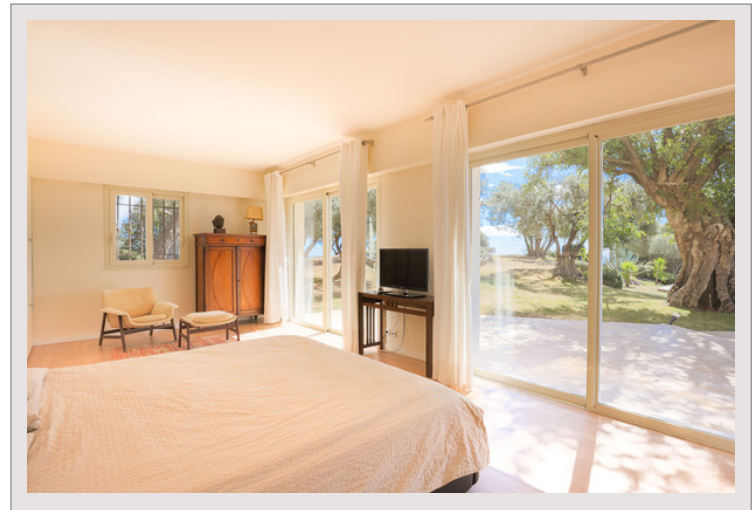

VILLA FLORENCE