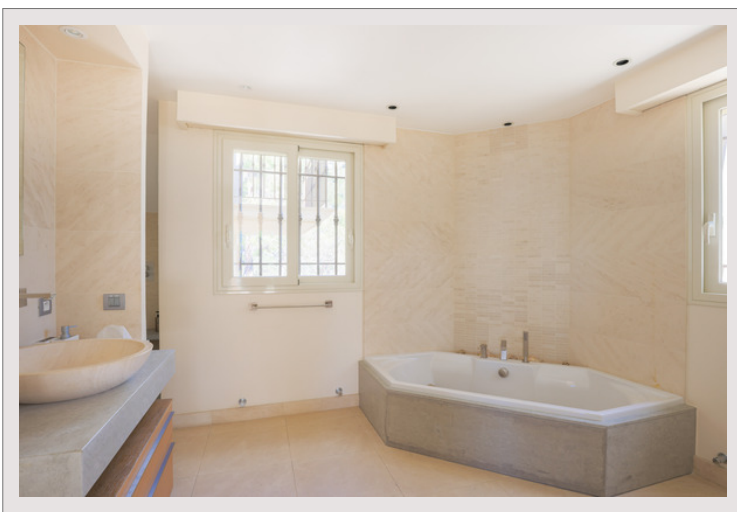

VILLA FLORENCE