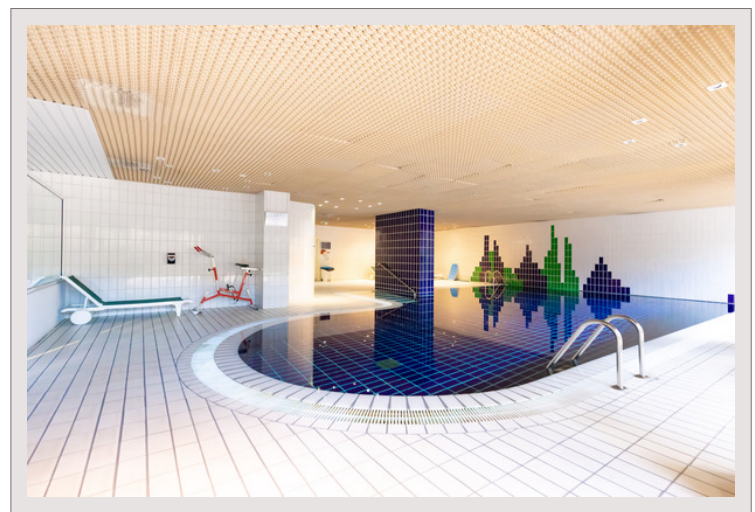

DEUX PIECES - CARRE D'OR