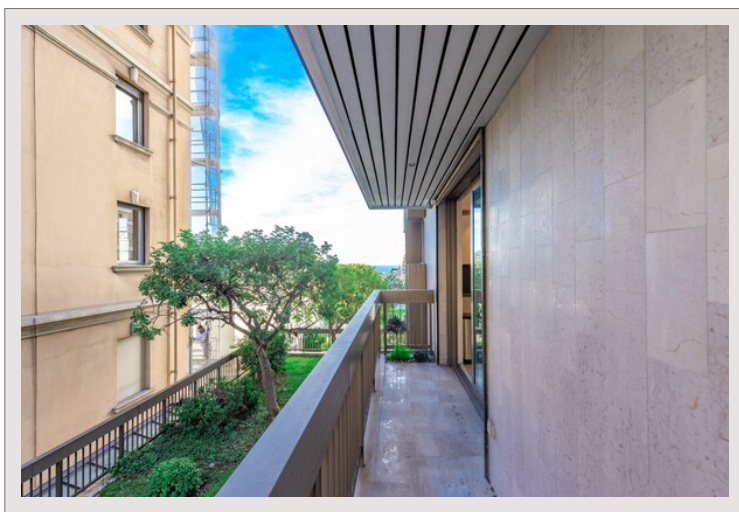

DEUX PIECES - CARRE D'OR