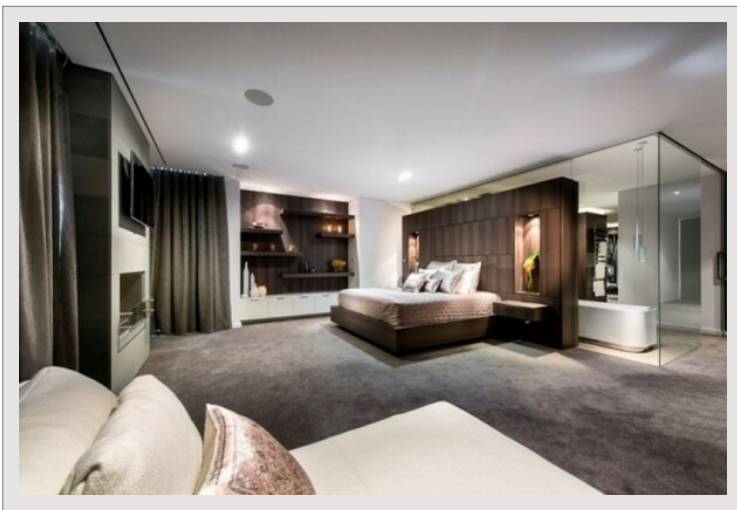

Très belle vue mer

Vente Monaco

Type de produit	Appartement
Superficie totale	100 m²
Superficie hab.	80 m²
Superficie terrasse	20 m²
Etat	Neuf
Date de libération	À convenir

Nb. pièces	3
Nb. chambres	2
Immeuble	21 Princesse Grace
Quartier	Larvotto
Lois	Loi 1291

Prix sur demande