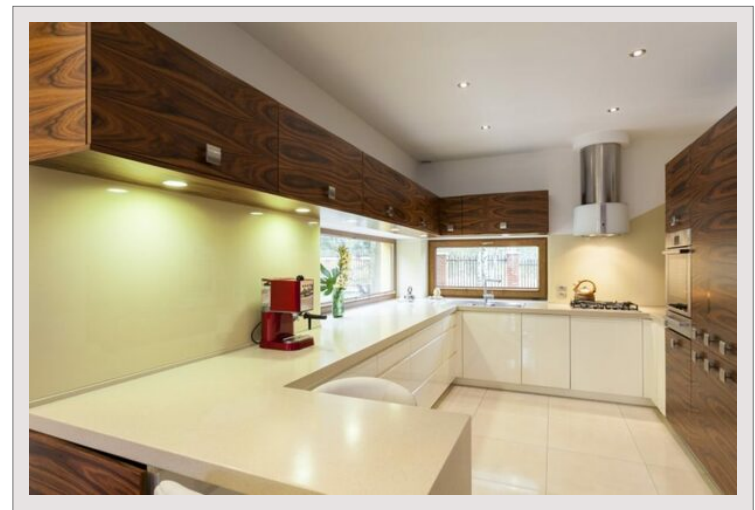

Très belle vue mer

Vente Monaco

Type de produit	Appartement
Superficie totale	100 m²
Superficie hab.	80 m²
Superficie terrasse	20 m²
Etat	Neuf
Date de libération	À convenir

Nb. pièces	3
Nb. chambres	2
Immeuble	21 Princesse Grace
Quartier	Larvotto
Lois	Loi 1291

Prix sur demande