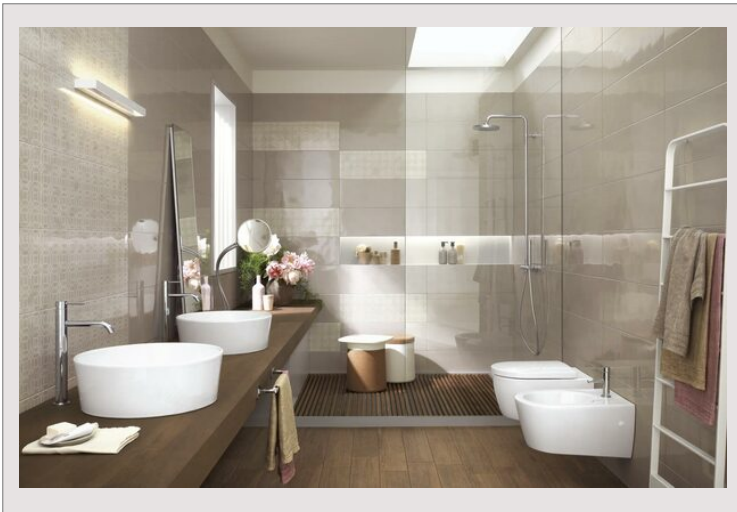

Très belle vue mer

Vente Monaco

Type de produit	Appartement
Superficie totale	100 m²
Superficie hab.	80 m²
Superficie terrasse	20 m²
Etat	Neuf
Date de libération	À convenir

Nb. pièces	3
Nb. chambres	2
Immeuble	21 Princesse Grace
Quartier	Larvotto
Lois	Loi 1291

Prix sur demande