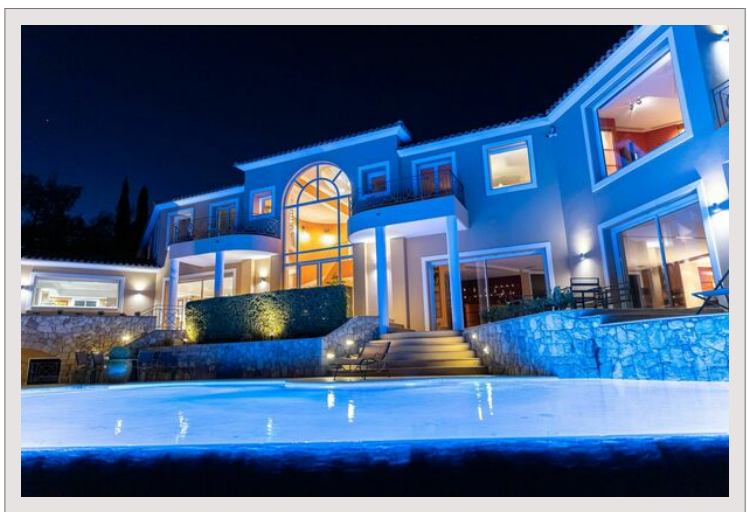

Superbe Villa Vue mer panoramique