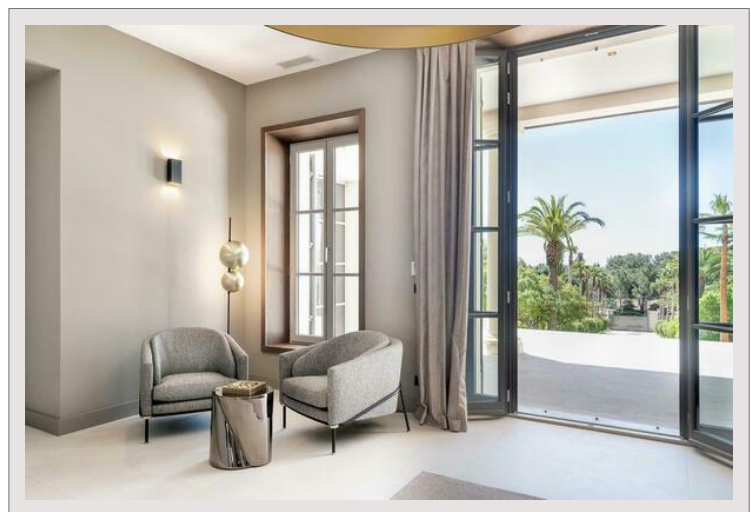

VILLA "THE ELEVEN"