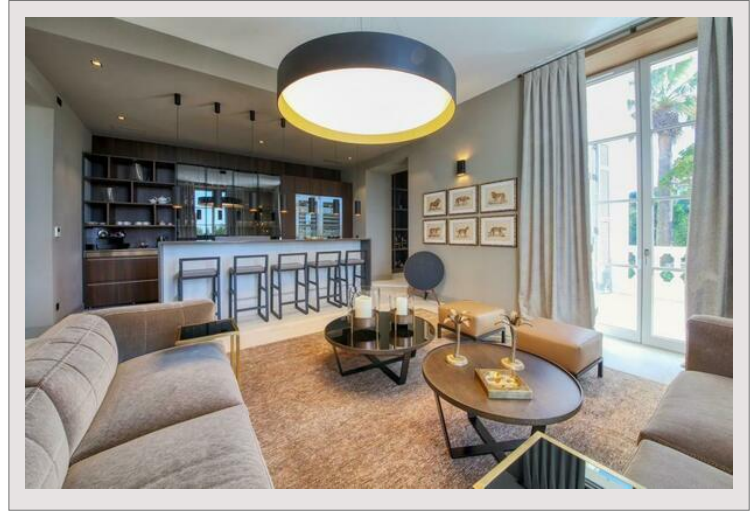

VILLA "THE ELEVEN"