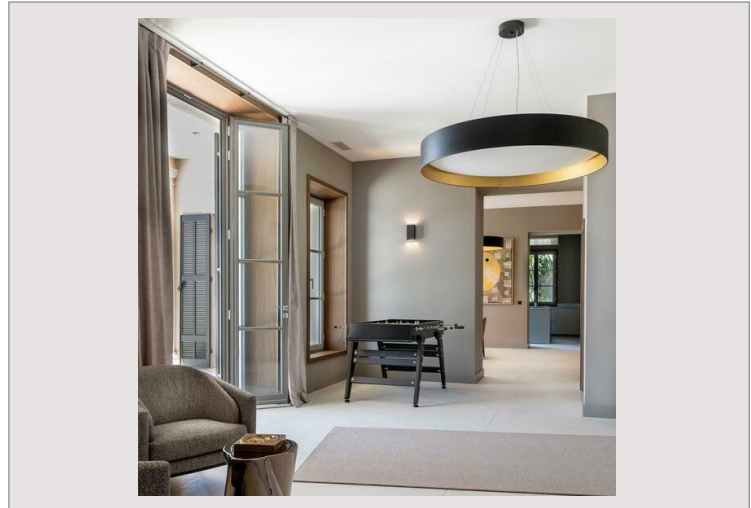

VILLA "THE ELEVEN"