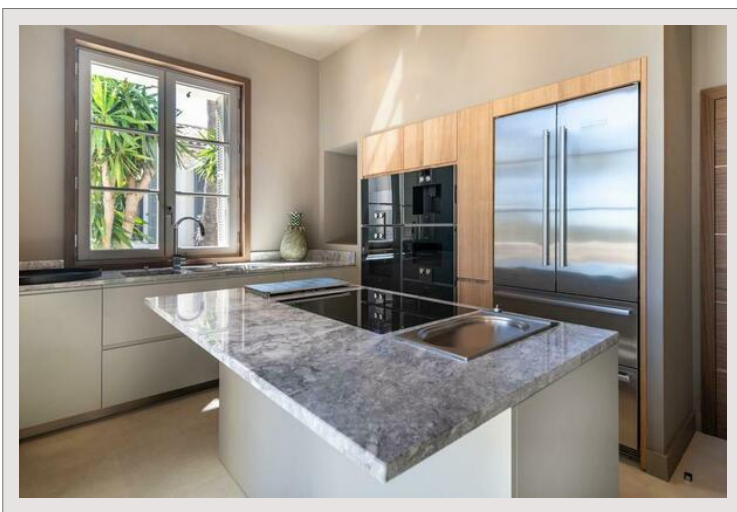

VILLA "THE ELEVEN"