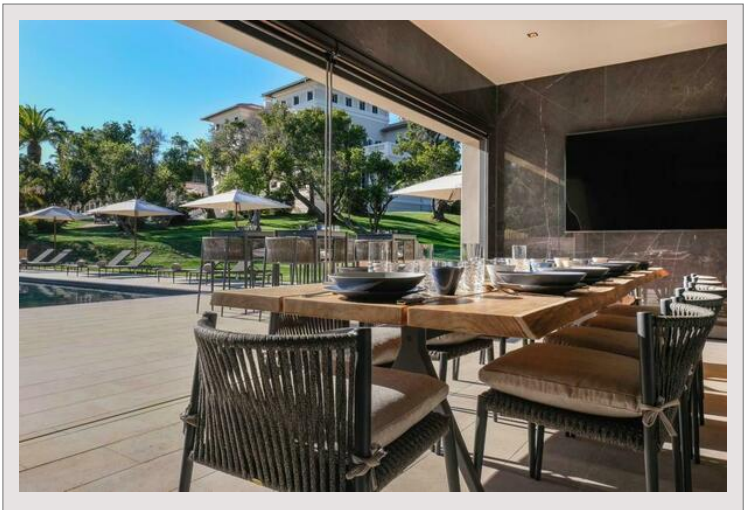

VILLA "THE ELEVEN"