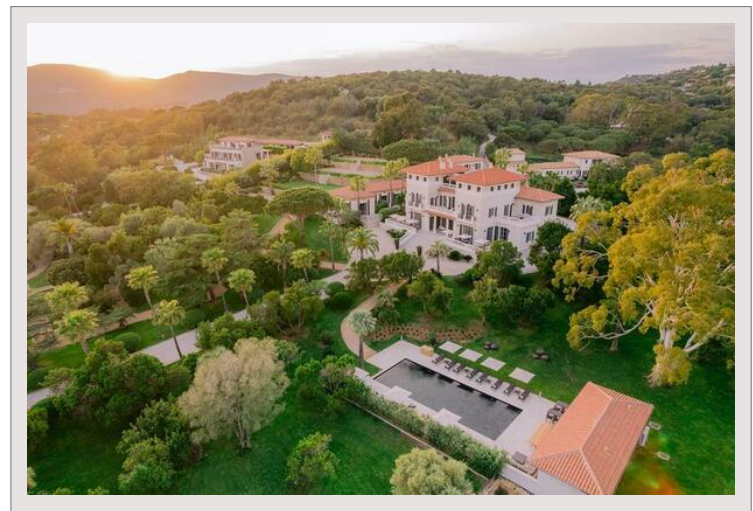

VILLA "THE ELEVEN"

Location Saisonnière France

Loyer sur demande

Type de produit	Villa	Nb. pièces	5+
Superficie hab.	990 m²	Nb. chambres	+5
Vue	mer	Ville	La Croix-Valmer
		Pays	France

A seulement 10 minutes de Saint-Tropez, avec une superficie totale de 1 000 m² comprenant 11 chambres et 11 salles de bains (une villa principale et deux dépendances, occupation jusqu'à 22 personnes) avec vue sur la mer et le domaine, piscine privée chauffée, pool house, jacuzzi, salle de sport, salle de massage, grand jardin privé, parking couvert, cuisine professionnelle avec chambre froide, système de sécurité 24h / 24, échantillons de bienvenue BVLGARI.

Chacune des villas du Domaine bénéficie de vastes jardins privatifs et d'intérieurs de prestige, associés à tous les équipements haut de gamme que l'on attend d'un établissement de luxe. Le service discret et raffiné est assuré au quotidien par un personnel qualifié de gouvernantes, majordomes, agents de sécurité, jardiniers, Chefs cuisiniers ainsi qu'un service de Conciergerie pour un séjour sur mesure.

La décoration s'inscrit parfaitement dans l'histoire et l'esprit du domaine, datant de 1880, alliant modernité et charme provençal. Un riche passé architectural mis en valeur dans le souci du détail et le choix des matériaux nobles et naturels.