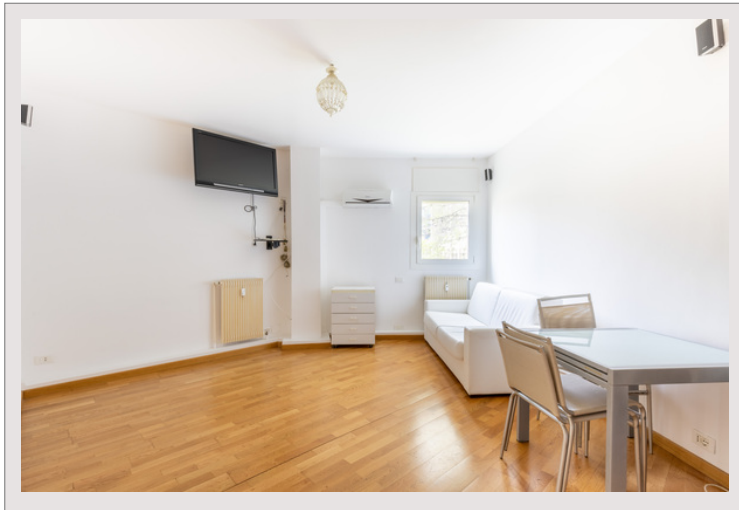

BEAU 2 PIECES A USAGE MIXTE

Location Monaco

Exclusivité

3 900 € / mois

+ Charges : 150 €

Type de produit	Appartement	Nb. pièces	2
Superficie hab.	55 m ²	Nb. chambres	1
Vue	Jardin	Immeuble	Auteuil
Exposition	Sud	Quartier	La Rousse - Saint Roman
Etat	Bon état	Usage mixte	Oui

Beaux deux pièces à usage mixte dans une résidence de standing avec concierge à seulement 5 minutes à pieds des plages, l'appartement est situé dans un environnement calme, à l'abris du bruit et du trafic.