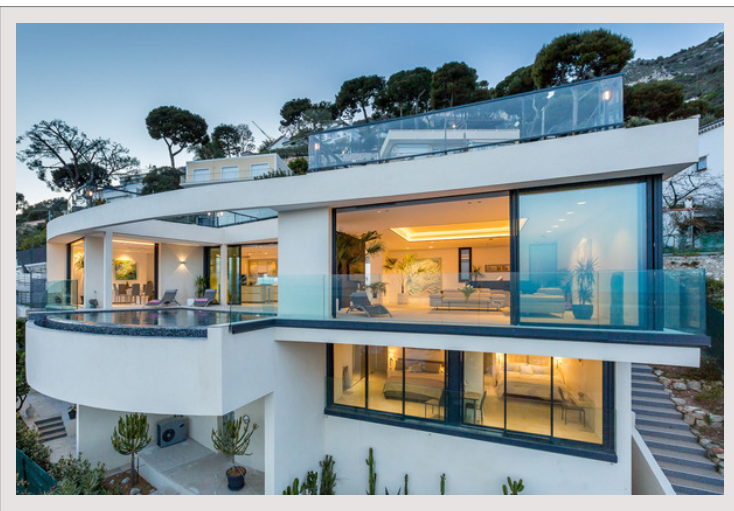

Une superbe grande terrasse s'ouvre depuis la cuisine, permettant aux clients de se livrer à des repas en plein air et de se divertir dans le cadre le plus idyllique.

Cette belle villa surplombe la baie d'Eze. Située à 100 mètres au-dessus de la mer, la propriété offre une vue à 180°. La villa dispose d'une très belle piscine à débordement et comme nouveau centre de remise en forme.

Caractéristiques : vue panoramique sur la mer Calme, emplacement sûr, proche de la plage, piscine à débordement, immense terrasse sur le toit avec vue à 180° pour les événements privés et d'entreprise, espace de vie de 365m², deux cuisines équipées (cuisine professionnelle indépendante pour le chef) centre de remise en forme.

Equipements: Buanderie, Wi-Fi rapide //Apple TV, Parking (4 véhicules), Climatisation / chauffage au sol, Pouvant accueillir jusqu'à 20 personnes avec l'extension pour un total de 600m² de surface habitable