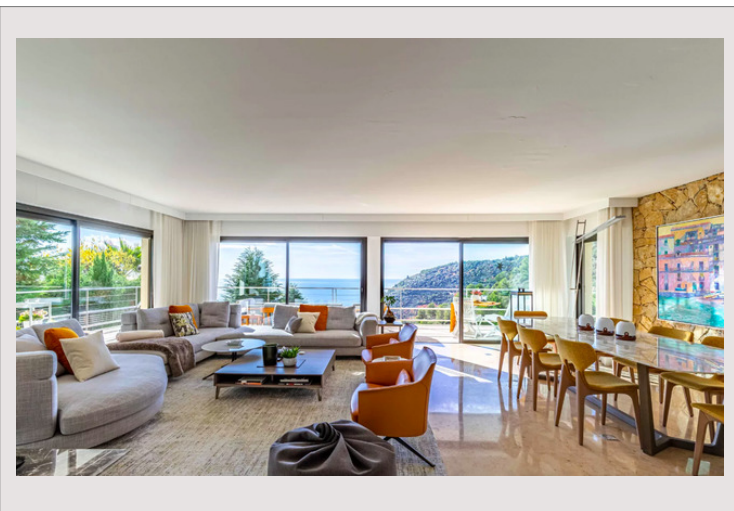

MAGNIFIQUE VILLA CONTEMPORAINE

Location France

Loyer sur demande

Type de produit	Villa	Nb. pièces	5+
Superficie hab.	282 m ²	Nb. chambres	+5
		Nb. parking	4
		Ville	Èze
		Pays	France

Villa contemporaine de grand standing avec piscine et vue mer sans vis-à-vis.

La villa est composée d'un hall d'entrée, de 5 chambres avec salles de bains en suite dont une chambre de maître, un magnifique séjour, une cuisine séparée et entièrement équipée, une salle de sport avec vue panoramique.

Au niveau de la piscine (chauffée), un appartement avec entrée séparée se compose de deux chambres, deux salles de douche et un grand bureau / buanderie avec de nombreux rangements.

Un garage fermé pouvant accueillir deux véhicules longs ainsi que deux places de stationnement extérieures complètent ce bien.