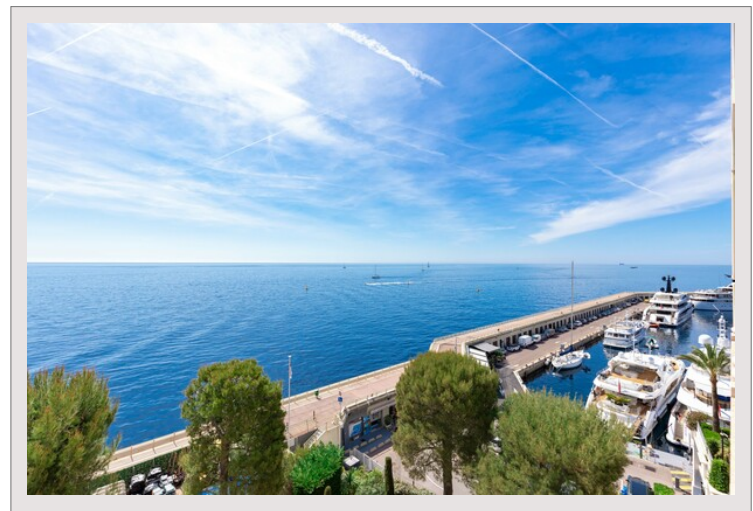

ETAGE ENTIER FACE A LA MER

Vente Monaco

Prix sur demande

Le Palazzo Leonardo est un excellent exemple de luxe de classe mondiale dans un endroit merveilleux comme la principauté de Monaco. Il est considéré comme l'un des domiciles les plus recherchés du pays. Le Palazzo Leonardo est idéal pour tous ceux qui souhaitent vivre dans des espaces confortables au bord de l'eau dans une communauté résidentielle calme.

Fontvieille est un quartier calme et familial de l'ouest de la Principauté. De nombreux immeubles résidentiels, parcs, bureaux et restaurants sont situés dans ce quartier. Le port de Fontvieille face au Rocher est un port de plaisance réputé, apprécié des locaux.

Type de produit	Appartement	Nb. pièces	5+
Superficie totale	750 m²	Nb. chambres	4
Superficie hab.	550 m²	Nb. parking	+5
Superficie terrasse	200 m²	Nb. caves	2
Vue	Vue mer panoramique	Immeuble	Palazzo Leonardo
Etat	Très bon état	Quartier	Fontvieille
Date de libération	Immédiatement	Charges annuelles	90 000 €

Cet appartement en plein étage comprend 4 chambres et 3 salles de bains donc une salle de bains avec jacuzzi et vue mer, un séjour avec salon tv séparé, cuisine avec salle à manger, un gym et 2 bureaux

L'immeuble offre un accès à une piscine extérieure et une salle de sport.