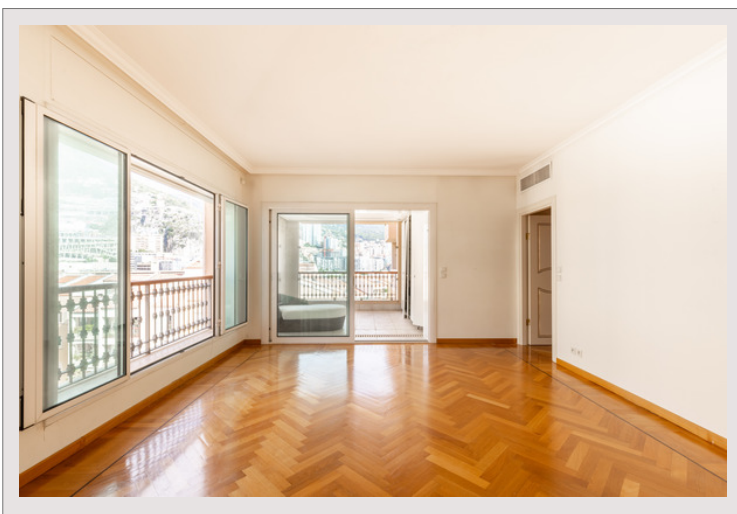

PENTHOUSE AVEC PISCINE