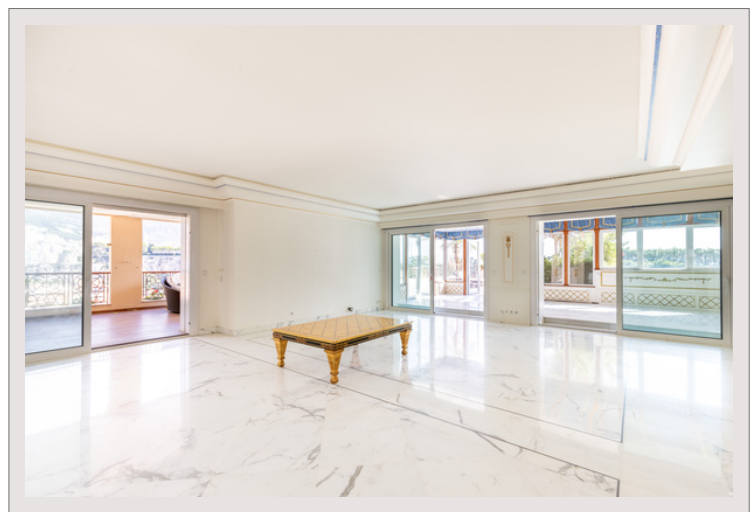

PENTHOUSE AVEC PISCINE