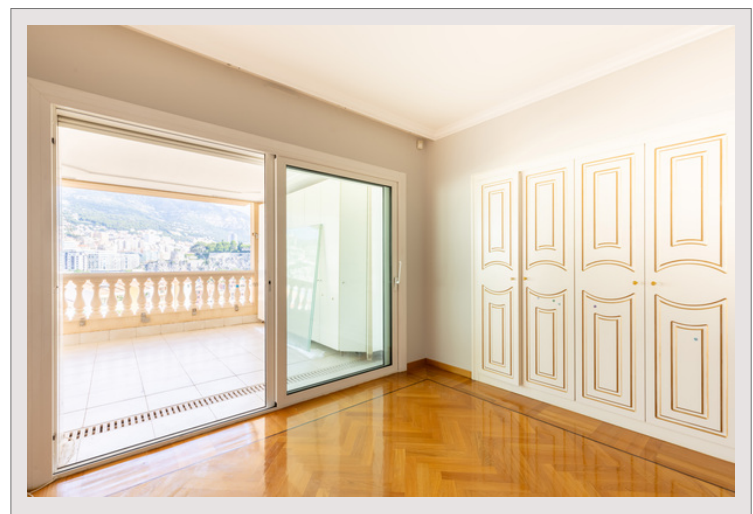

PENTHOUSE AVEC PISCINE