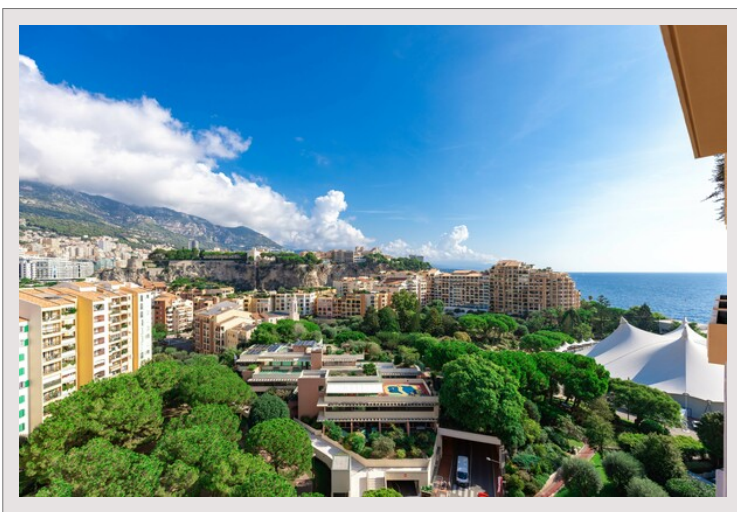

PENTHOUSE AVEC PISCINE