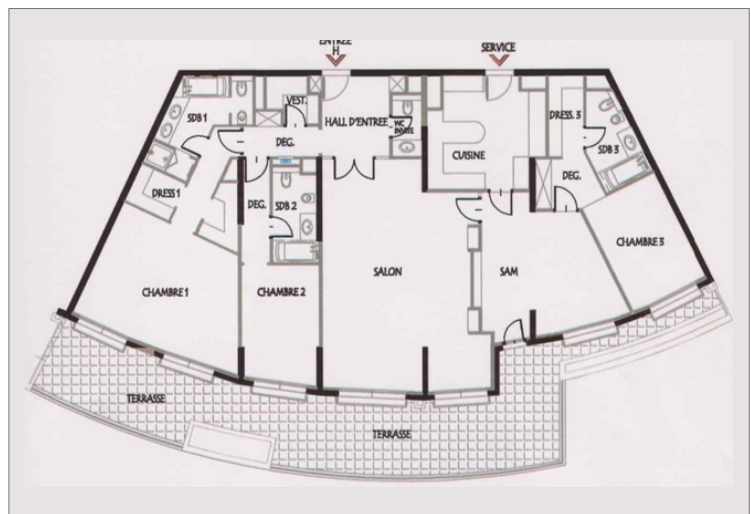

MAGNIFIQUE APPARTEMENT 8 PIECES AVEC VUE

Vente Monaco

19 700 000 €

Appartements mitoyens avec la possibilité de les réunir pour une surface totale de 501 m².

Type de produit	Appartement	Nb. pièces	5+
Superficie totale	501 m ²	Nb. chambres	5
Superficie hab.	375 m ²	Nb. parking	+5
Superficie terrasse	126 m ²	Immeuble	Patio Palace
Vue	Mer, Port, Palais	Quartier	Jardin Exotique
Exposition	SUD - OUEST	Etat	Très bon état
Etage	12		

L'appartement est vendu 3 caves et il y'a la possibilité d'acquérir 7 parkings en supplément.

MAGNIFIQUE APPARTEMENT 8 PIECES AVEC VUE

MAGNIFIQUE APPARTEMENT 8 PIECES AVEC VUE