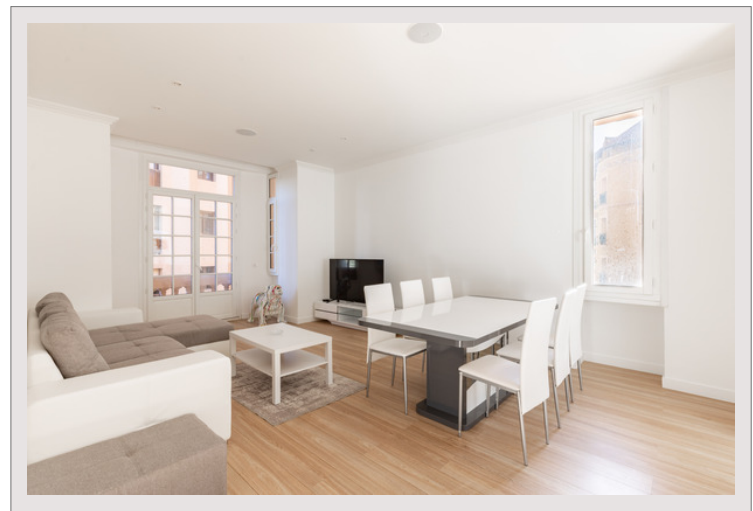

### 8 500 € / mois

+ Charges : 500 €

Idéalement situé dans le prestigieux quartier du Larvotto, à proximité de la plage, des restaurants et boutiques de luxe dans un complexe résidentiel haut de gamme.

Type de produit	Appartement	Nb. pièces	4
Superficie hab.	98 m <sup>2</sup>	Nb. chambres	3
Vue	Ville	Nb. parking	1
Exposition	SUD-EST	Immeuble	Palais de la Mer
Etat	Très bon état	Quartier	Larvotto
Lois	Loi 887	Date de libération	Immédiatement

Appartement bourgeois de 4 pièces.

Il se compose d'un séjour lumineux, d'une cuisine entièrement équipée, de deux chambres avec salles de douches et d'une troisième chambre.

**EXCELLENTE RENTABILITE LOCATIVE**