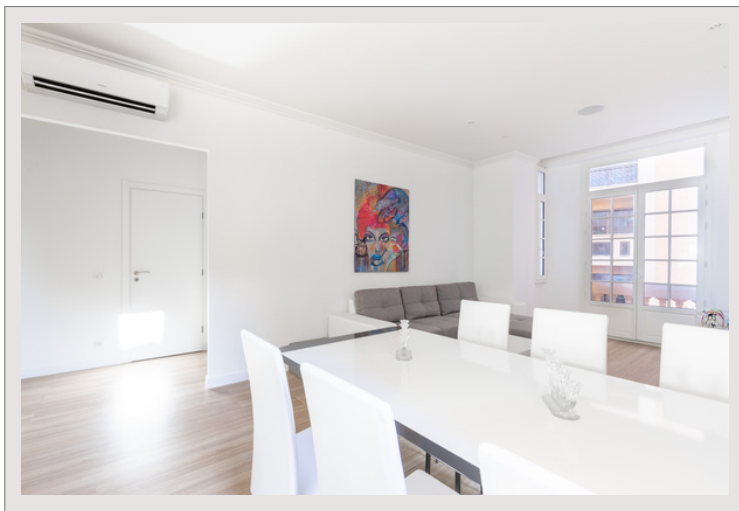

### 8 500 € / mois

+ Charges : 500 €

Idéalement situé dans le prestigieux quartier du Larvotto, à proximité de la plage, des restaurants et boutiques de luxe dans un complexe résidentiel haut de gamme.

Type de produit	Appartement	Nb. pièces	4
Superficie hab.	98 m <sup>2</sup>	Nb. chambres	3
Vue	Ville	Nb. parking	1
Exposition	SUD-EST	Immeuble	Palais de la Mer
Etat	Très bon état	Quartier	Larvotto
Lois	Loi 887	Date de libération	Immédiatement

Appartement bourgeois de 4 pièces.

Il se compose d'un séjour lumineux, d'une cuisine entièrement équipée, de deux chambres avec salles de douches et d'une troisième chambre.

**EXCELLENTE RENTABILITE LOCATIVE**