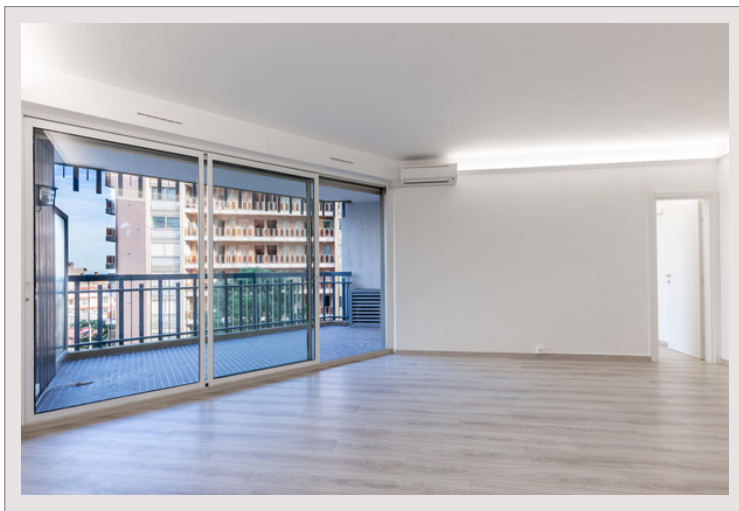

BEAU 2 PIÈCES CENTRAL

Location Monaco

4 500 € / mois

+ Charges : 300 €

Au cœur de Monte-Carlo à seulement quelques mètres à pieds du célèbre Casino et proches de tous commerces

Type de produit	Appartement	Nb. pièces	2
Superficie totale	74 m²	Nb. chambres	1
Superficie hab.	67 m²	Nb. caves	1
Superficie terrasse	7 m²	Immeuble	Le Millefiori
Vue	Dégagée	Quartier	Monte-Carlo
Exposition	Sud-Est	Etat	Très bon état
Etage	2	Date de libération	Immédiatement

Dans un des quartiers les plus recherchés de Monaco, à seulement 2 minutes à pieds du fameux Casino de Monte-Carlo. Ce lumineux 2 pièces rénové offre calme et confort.

Se situant dans un immeuble de haut standing avec Conciergerie 24h24 - 7j/7, supermarché au sein de la résidence, cet appartement a tout les atouts vous satisfaire.