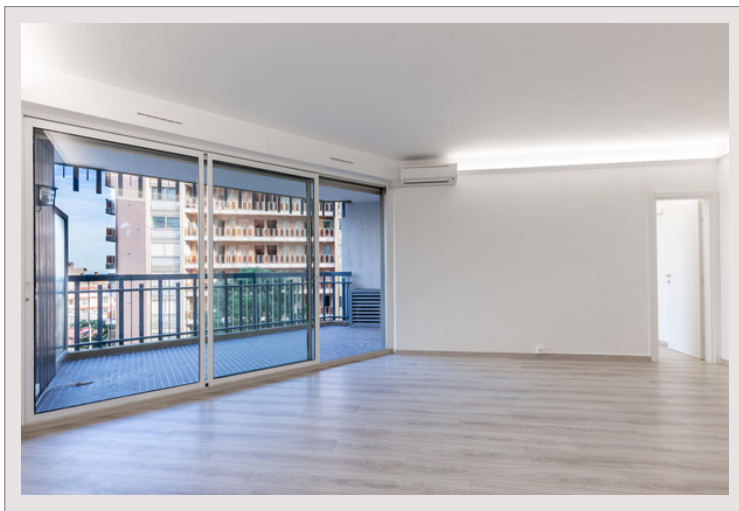

### 4 500 € / mois

+ Charges : 300 €

Au cœur de Monte-Carlo à seulement quelques mètres à pieds du célèbre Casino et proches de tous commerces

Type de produit	Appartement	Nb. pièces	2
Superficie totale	74 m <sup>2</sup>	Nb. chambres	1
Superficie hab.	67 m <sup>2</sup>	Nb. caves	1
Superficie terrasse	7 m <sup>2</sup>	Immeuble	Le Millefiori
Vue	Dégagée	Quartier	Monte-Carlo
Exposition	Sud-Est	Etat	Très bon état
Etage	2	Date de libération	Immédiatement

Dans un des quartiers les plus recherchés de Monaco, à seulement 2 minutes à pieds du fameux Casino de Monte-Carlo. Ce lumineux 2 pièces rénové offre calme et confort.

Se situant dans un immeuble de haut standing avec Conciergerie 24h24 - 7j/7, supermarché au sein de la résidence, cet appartement a tout les atouts vous satisfaire.