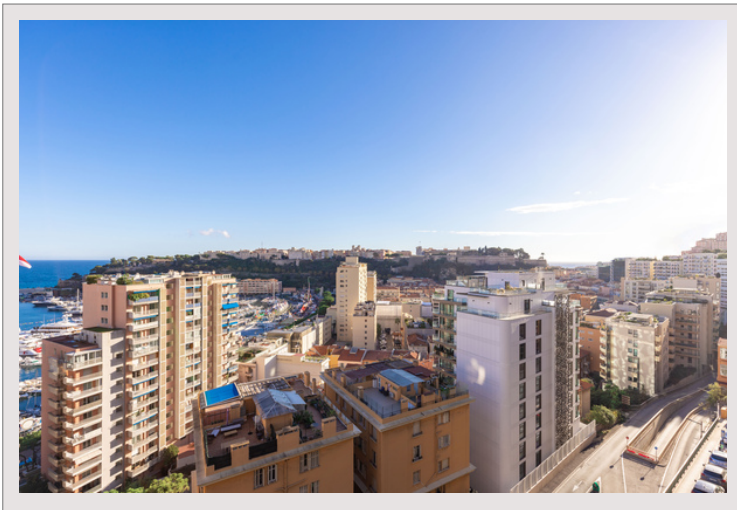

APPARTEMENT LUMINEUX 3/4 PIECES

Location Monaco

Loyer sur demande

Ce magnifique appartement est situé sur le haut de la Condamine, dans l'immeuble récent, dénommé "Harbour Crest".

La résidence bénéficie d'une position idéale, étant dans un quartier paisible et à seulement 5 minutes à pieds du port Hercules.

L'appartement domine le port de Monaco et offre une jolie vue sur la mer et le Palais Princier.

Loué avec un parking dans l'immeuble.

Usage mixte.

APPARTEMENT LUMINEUX 3/4 PIECES

APPARTEMENT LUMINEUX 3/4 PIECES