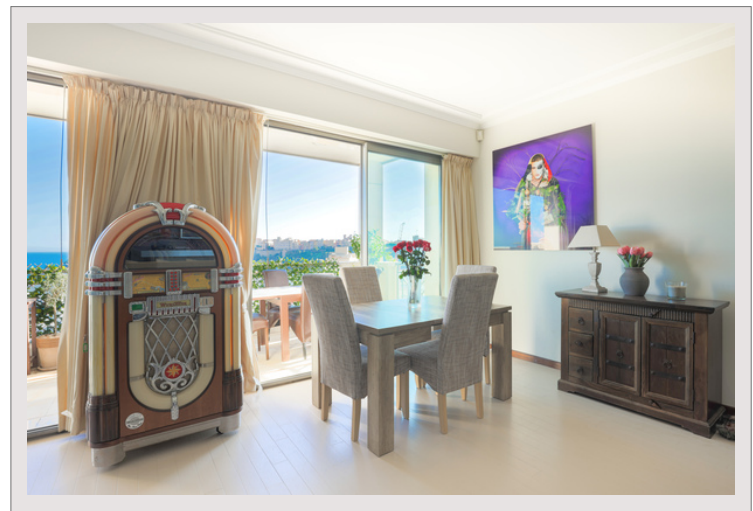

APPARTEMENT LUMINEUX 3/4 PIECES

Location Monaco

Loyer sur demande

Ce magnifique appartement est situé sur le haut de la Condamine, dans l'immeuble récent, dénommé "Harbour Crest".

La résidence bénéficie d'une position idéale, étant dans un quartier paisible et à seulement 5 minutes à pieds du port Hercules.

Ce très bel appartement se compose d'une entrée avec toilet invité, d'un grand séjour avec cuisine américaine, de deux belles chambres ensuite avec salle de bain et salle de douche et d'une pièce de bonne taille pouvant servir de bureau, de petite chambre ou de dressing.

L'appartement domine le port de Monaco et offre une jolie vue sur la mer et le Palais Princier.

Loué avec un parking dans l'immeuble.

Usage mixte.

APPARTEMENT LUMINEUX 3/4 PIECES

APPARTEMENT LUMINEUX 3/4 PIECES